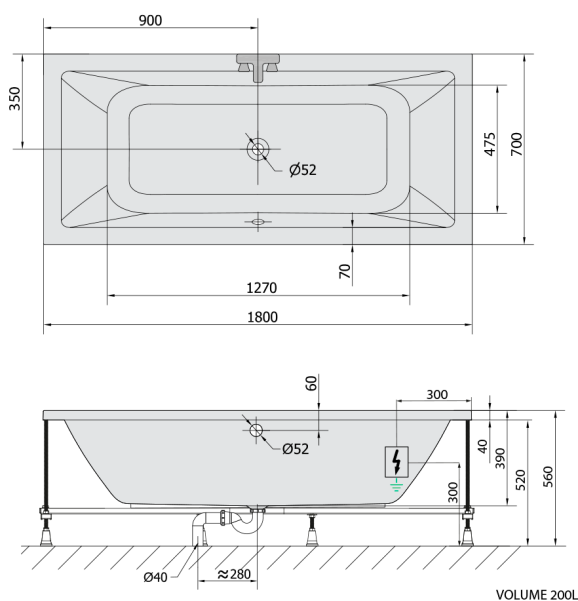

KRYSTA Whirlpool-Badewanne, 180x70x39cm, Attraction Hydro-Air, Chrom

Bestellcode: 72906.4010

Größe

Länge: 1800 mm
 Breite: 700 mm
 Höhe: 390 mm
 Umfang: 200 l

Eigenschaften

Farbe: Weiß
 Material: Acrylic
 Garantie: 2 Jahre

Technisches Arbeitsblatt

Electric cable 3x2,5mm²
 Length 2m from the wall
 Elektrický kabel 3x2,5mm²
 Délka kabelu ze zdi 2m

Electrical Characteristic:
 Tension: 220-230V/50hz
 Max. power consumption: 1200W
 Electric protection: residual-current device 30mA