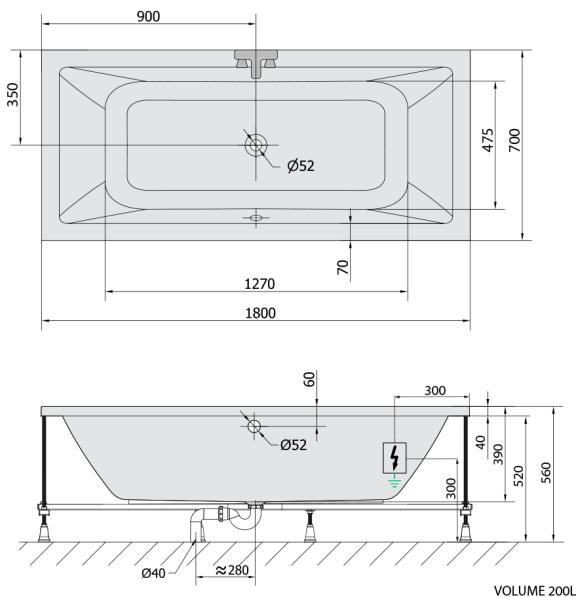

KRYSTA Whirlpool-Badewanne, 180x70x39cm, Attraction Hydro, Chrom

Bestellcode: 72906.3010

Größe

Länge: 1800 mm
 Breite: 700 mm
 Höhe: 390 mm
 Umfang: 200 l

Eigenschaften

Farbe: Weiß
 Material: Acrylic
 Garantie: 2 Jahre

Technisches Arbeitsblatt

Electric cable 3x2,5mm²
 Length 2m from the wall
 Elektrický kabel 3x2,5mm²
 Délka kabelu ze zdi 2m

Electrical Characteristic:
 Tension: 220-230V/50hz
 Max. power consumption: 1200W
 Electric protection: residual-current device 30mA