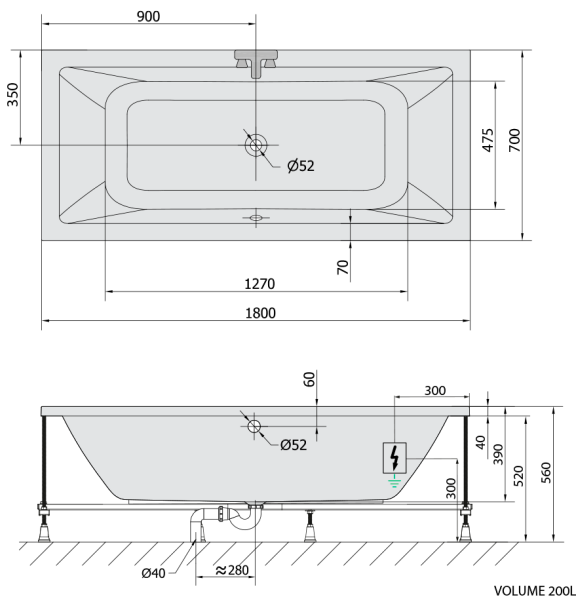

KRYSTA Whirlpool-Badewanne, 180x70x39cm, Active Hydro-Air, Chrom

Bestellcode: 72906.2010

Größe

Länge: 1800 mm
 Breite: 700 mm
 Höhe: 390 mm
 Umfang: 200 l

Eigenschaften

Farbe: Weiß
 Material: Acrylic
 Garantie: 2 Jahre

Technisches Arbeitsblatt

Electric cable 3x2,5mm²
 Length 2m from the wall
 Elektrický kabel 3x2,5mm²
 Délka kabelu ze zdi 2m

Electrical Characteristic:
 Tension: 220-230V/50hz
 Max. power consumption: 1200W
 Electric protection: residual-current device 30mA