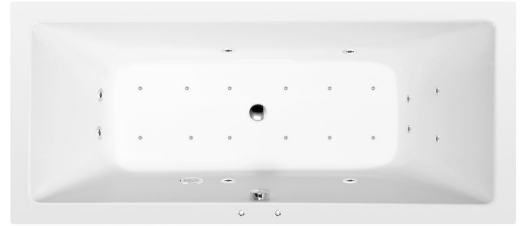

KRYSTA Whirlpool-Badewanne, 180x70x39cm, Active Hydro-Air, Chrom

Bestellcode: 72906.2010

Größe

Länge: 1800 mm
 Breite: 700 mm
 Höhe: 390 mm
 Umfang: 200 l

Eigenschaften

Farbe: Weiß
 Material: Acrylic
 Garantie: 2 Jahre

Technisches Arbeitsblatt

Electric cable 3x2,5mm²
 Length 2m from the wall
 Elektrický kabel 3x2,5mm²
 Délka kabelu ze zdi 2m

Electrical Characteristic:
 Tension: 220-230V/50hz
 Max. power consumption: 1200W
 Electric protection: residual-current device 30mA