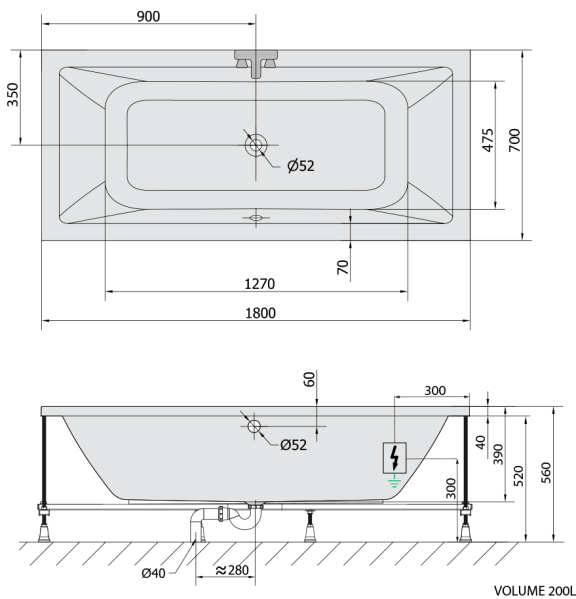

KRYSTA Whirlpool-Badewanne, 180x70x39cm, Active Hydro, Chrom

Bestellcode: 72906.1010

Größe

Länge: 1800 mm
 Breite: 700 mm
 Höhe: 390 mm
 Umfang: 200 l

Eigenschaften

Farbe: Weiß
 Material: Acrylic
 Garantie: 2 Jahre

Technisches Arbeitsblatt

Electric cable 3x2,5mm²
 Length 2m from the wall
 Elektrický kabel 3x2,5mm²
 Délka kabelu ze zdi 2m

Electrical Characteristic:
 Tension: 220-230V/50hz
 Max. power consumption: 1200W
 Electric protection: residual-current device 30mA