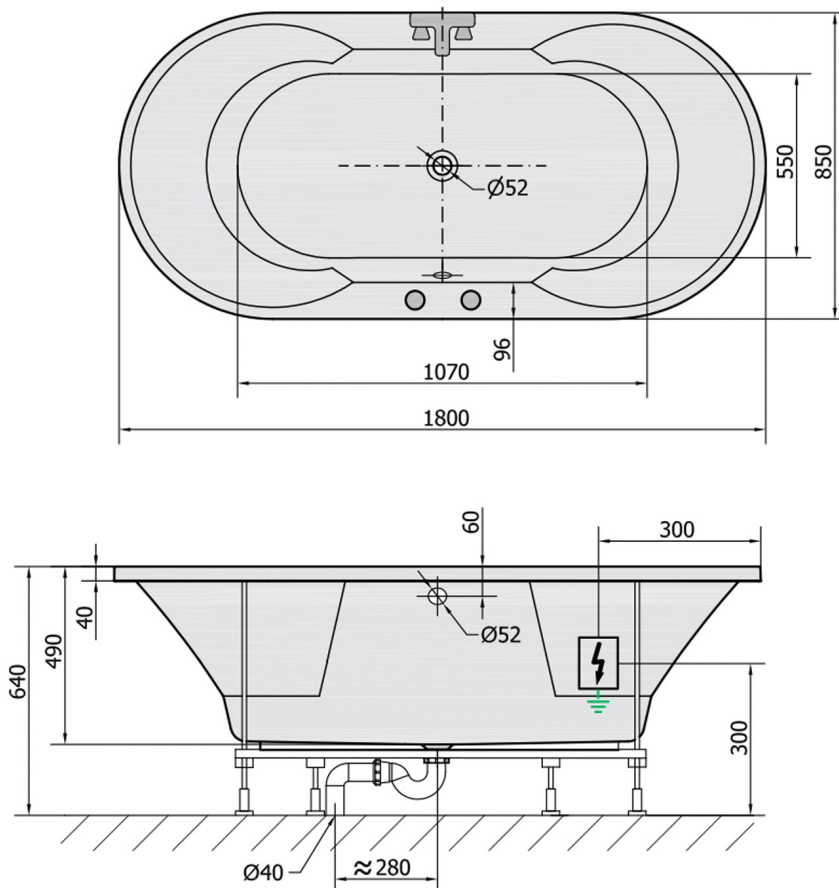

IO Whirlpool-Badewanne, 180x85x49cm, Highline Hydro, Chrom

Bestellcode: 16611.5010

Größe

Länge: 1800 mm
 Breite: 850 mm
 Höhe: 490 mm
 Umfang: 305 l

Eigenschaften

Farbe: Weiß
 Material: Acrylic
 Garantie: 2 Jahre

Technisches Arbeitsblatt

VOLUME 305L