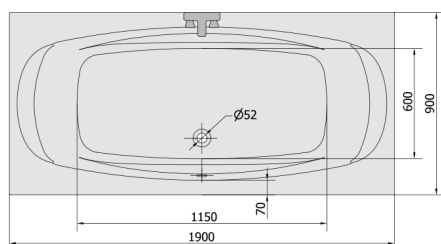

GARDA Whirlpool-Badewanne, 190x90x44cm, Highline Hydro-Air, Chrom

Bestellcode: 14111.6010

Größe

Länge: 1900 mm
 Breite: 900 mm
 Höhe: 440 mm
 Umfang: 240 l

Eigenschaften

Farbe: Weiß
 Material: Acrylic
 Garantie: 2 Jahre

Technisches Arbeitsblatt

Electric cable 3x2,5mm²
 Length 2m from the wall

Elektrický kabel 3x2,5mm²
 Délka kabelu ze zdi 2m

Electrical Characteristic:
 Tension: 220-230V/50hz
 Max. power consumption: 1200W
 Electric protection: residual-current device 30mA