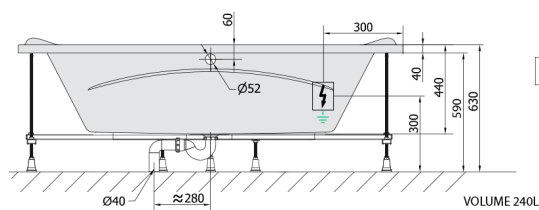

GARDA Whirlpool-Badewanne, 190x90x44cm, Highline Hydro-Air, Chrom

Bestellcode: 14111.6010

Größe

Länge: 1900 mm
 Breite: 900 mm
 Höhe: 440 mm
 Umfang: 240 l

Eigenschaften

Farbe: Weiß
 Material: Acrylic
 Garantie: 2 Jahre

Technisches Arbeitsblatt

Electric cable 3x2,5mm²
 Length 2m from the wall

Elektrický kabel 3x2,5mm²
 Délka kabelu ze zdi 2m

Electrical Characteristic:
 Tension: 220-230V/50hz
 Max. power consumption: 1200W
 Electric protection: residual-current device 30mA