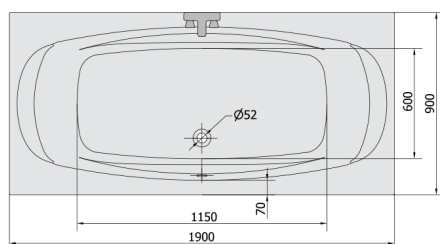

GARDA Whirlpool-Badewanne, 190x90x44cm, Highline Hydro, Chrom

Bestellcode: 14111.5010

Größe

Länge: 1900 mm
 Breite: 900 mm
 Höhe: 440 mm
 Umfang: 240 l

Eigenschaften

Farbe: Weiß
 Material: Acrylic
 Garantie: 2 Jahre

Technisches Arbeitsblatt

Electric cable 3x2,5mm²
 Length 2m from the wall

Elektrický kabel 3x2,5mm²
 Délka kabelu ze zdi 2m

Electrical Characteristic:
 Tension: 220-230V/50hz
 Max. power consumption: 1200W
 Electric protection: residual-current device 30mA