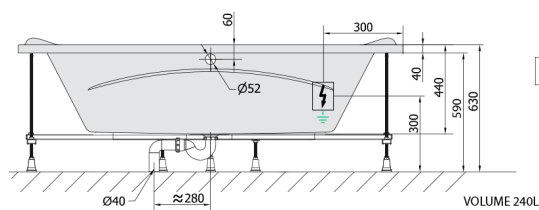

GARDA Whirlpool-Badewanne, 190x90x44cm, Highline Hydro, Chrom

Bestellcode: 14111.5010

Größe

Länge: 1900 mm
 Breite: 900 mm
 Höhe: 440 mm
 Umfang: 240 l

Eigenschaften

Farbe: Weiß
 Material: Acrylic
 Garantie: 2 Jahre

Technisches Arbeitsblatt

Electric cable 3x2,5mm²
 Length 2m from the wall

Elektrický kabel 3x2,5mm²
 Délka kabelu ze zdi 2m

Electrical Characteristic:
 Tension: 220-230V/50hz
 Max. power consumption: 1200W
 Electric protection: residual-current device 30mA