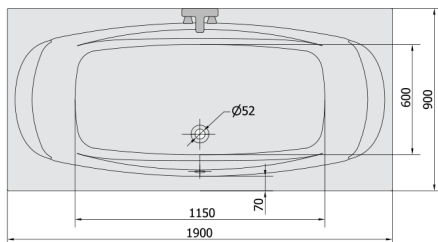

GARDA Whirlpool-Badewanne, 190x90x44cm, Attraction Hydro-Air, Chrom

Bestellcode: 14111.4010

Größe

Länge: 1900 mm
 Breite: 900 mm
 Höhe: 440 mm
 Umfang: 240 l

Eigenschaften

Farbe: Weiß
 Material: Acrylic
 Garantie: 2 Jahre

Technisches Arbeitsblatt

Electric cable 3x2,5mm²
 Length 2m from the wall

Elektrický kabel 3x2,5mm²
 Délka kabelu ze zdi 2m

Electrical Characteristic:
 Tension: 220-230V/50hz
 Max. power consumption: 1200W
 Electric protection: residual-current device 30mA