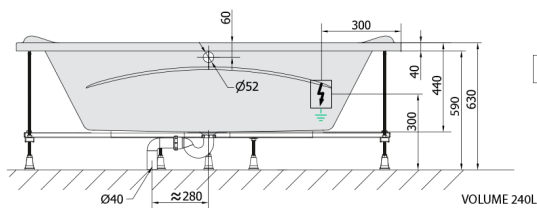

GARDA Whirlpool-Badewanne, 190x90x44cm, Attraction Hydro-Air, Chrom

Bestellcode: 14111.4010

Größe

Länge: 1900 mm
 Breite: 900 mm
 Höhe: 440 mm
 Umfang: 240 l

Eigenschaften

Farbe: Weiß
 Material: Acrylic
 Garantie: 2 Jahre

Technisches Arbeitsblatt

Electric cable 3x2,5mm²
 Length 2m from the wall

Elektrický kabel 3x2,5mm²
 Délka kabelu ze zdi 2m

Electrical Characteristic:
 Tension: 220-230V/50hz
 Max. power consumption: 1200W
 Electric protection: residual-current device 30mA