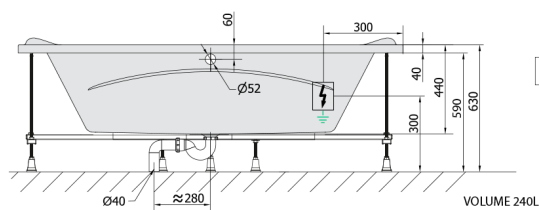

GARDA Whirlpool-Badewanne, 190x90x44cm, Active Hydro-Air, Chrom

Bestellcode: 14111.2010

Größe

Länge: 1900 mm
 Breite: 900 mm
 Höhe: 440 mm
 Umfang: 240 l

Eigenschaften

Farbe: Weiß
 Material: Acrylic
 Garantie: 2 Jahre

Technisches Arbeitsblatt

Electric cable 3x2,5mm²
 Length 2m from the wall

Elektrický kabel 3x2,5mm²
 Délka kabelu ze zdi 2m

Electrical Characteristic:
 Tension: 220-230V/50hz
 Max. power consumption: 1200W
 Electric protection: residual-current device 30mA