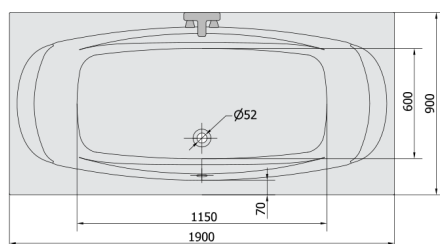

GARDA Whirlpool-Badewanne, 190x90x44cm, Active Hydro-Air, Chrom

Bestellcode: 14111.2010

Größe

Länge: 1900 mm
 Breite: 900 mm
 Höhe: 440 mm
 Umfang: 240 l

Eigenschaften

Farbe: Weiß
 Material: Acrylic
 Garantie: 2 Jahre

Technisches Arbeitsblatt

Electric cable 3x2,5mm²
 Length 2m from the wall

Elektrický kabel 3x2,5mm²
 Délka kabelu ze zdi 2m

Electrical Characteristic:
 Tension: 220-230V/50hz
 Max. power consumption: 1200W
 Electric protection: residual-current device 30mA