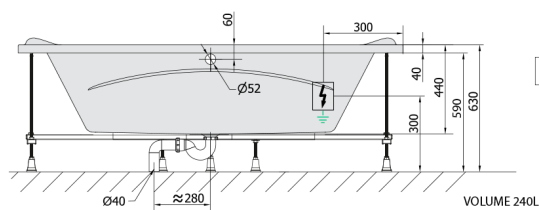

### Größe

Länge: 1900 mm  
 Breite: 900 mm  
 Höhe: 440 mm  
 Umfang: 240 l

### Technisches Arbeitsblatt

Electric cable 3x2,5mm<sup>2</sup>  
 Length 2m from the wall

Elektrický kabel 3x2,5mm<sup>2</sup>  
 Délka kabelu ze zdi 2m

Electrical Characteristic:  
 Tension: 220-230V/50hz  
 Max. power consumption: 1200W  
 Electric protection: residual-current device 30mA