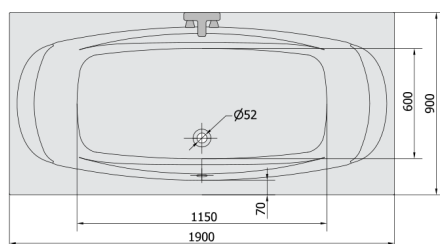

## GARDA Whirlpool-Badewanne, 190x90x44cm, Active Hydro, Chrom

Bestellcode: 14111.1010

### Größe

Länge: 1900 mm  
 Breite: 900 mm  
 Höhe: 440 mm  
 Umfang: 240 l

### Technisches Arbeitsblatt

Electric cable 3x2,5mm<sup>2</sup>  
 Length 2m from the wall

Elektrický kabel 3x2,5mm<sup>2</sup>  
 Délka kabelu ze zdi 2m

Electrical Characteristic:  
 Tension: 220-230V/50hz  
 Max. power consumption: 1200W  
 Electric protection: residual-current device 30mA