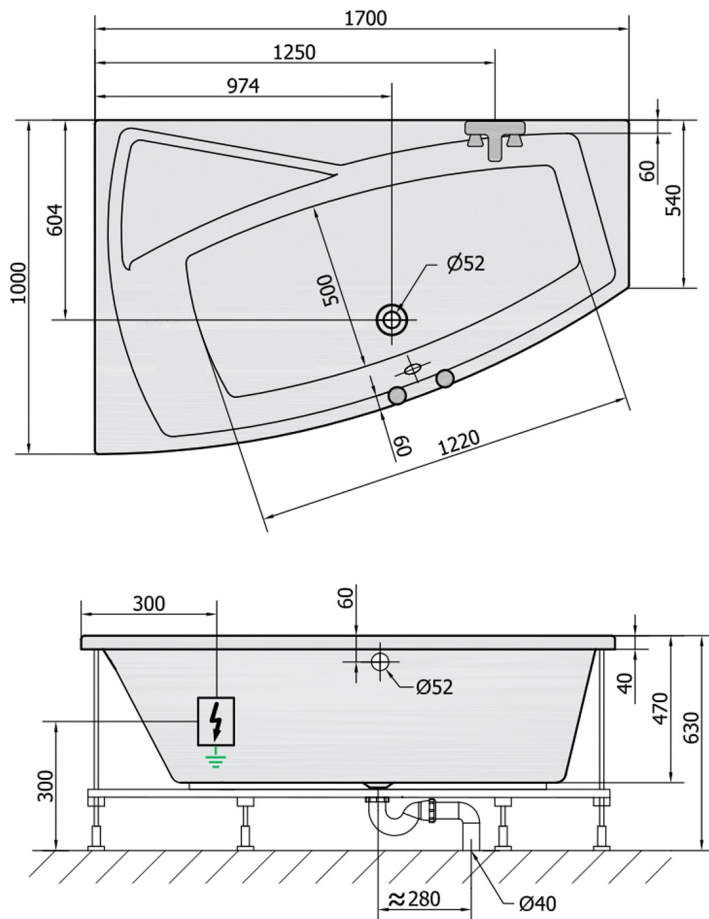

## EVIAL Whirlpool-Badewanne, 170x100x47cm, Highline Hydro-Air, Chrom

**Bestellcode:** 21611.6010

### Größe

Länge: 1700 mm  
 Breite: 1000 mm  
 Höhe: 470 mm  
 Umfang: 255 l

### Technisches Arbeitsblatt

VOLUME 255L