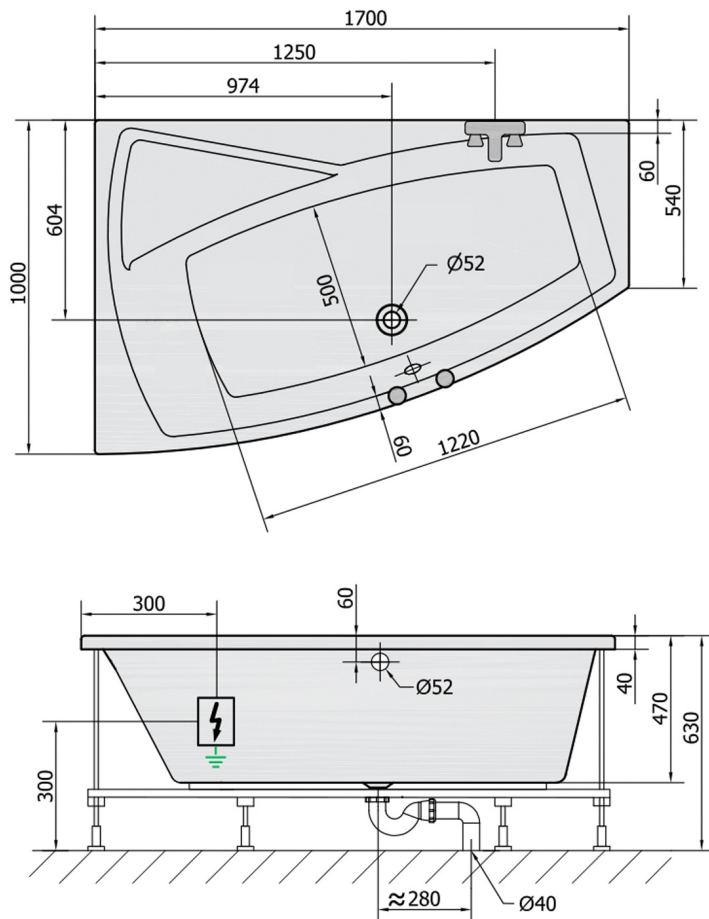

## EVIAL Whirlpool-Badewanne, 170x100x47cm, Highline Hydro, Chrom

**Bestellcode:** 21611.5010

### Größe

Länge: 1700 mm  
 Breite: 1000 mm  
 Höhe: 470 mm  
 Umfang: 255 l

### Technisches Arbeitsblatt

VOLUME 255L