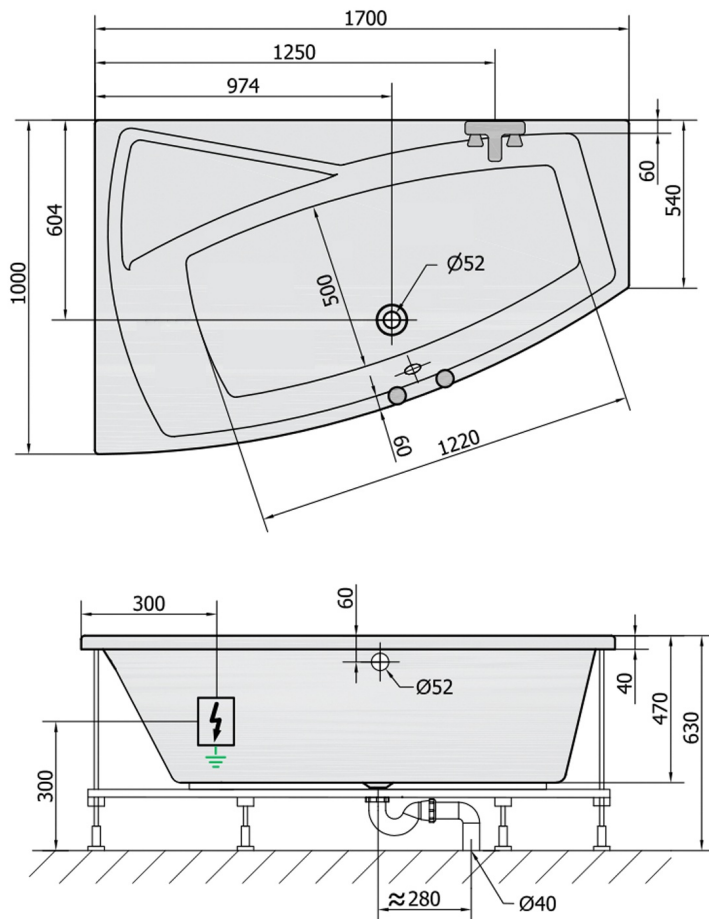

## EVIAL Whirlpool-Badewanne, 170x100x47cm, Attraction Hydro-Air, Chrom

Bestellcode: 21611.4010

### Größe

Länge: 1700 mm  
 Breite: 1000 mm  
 Höhe: 470 mm  
 Umfang: 255 l

### Technisches Arbeitsblatt

VOLUME 255L