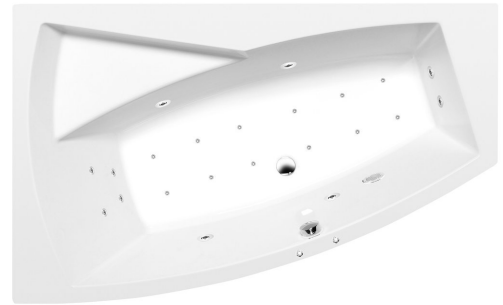

## EVIAL Whirlpool-Badewanne, 170x100x47cm, Active Hydro-Air, Chrom

Bestellcode: 21611.2010

### Größe

Länge: 1700 mm  
 Breite: 1000 mm  
 Höhe: 470 mm  
 Umfang: 255 l

### Eigenschaften

Farbe: Weiß  
 Material: Acrylic  
 Garantie: 2 Jahre