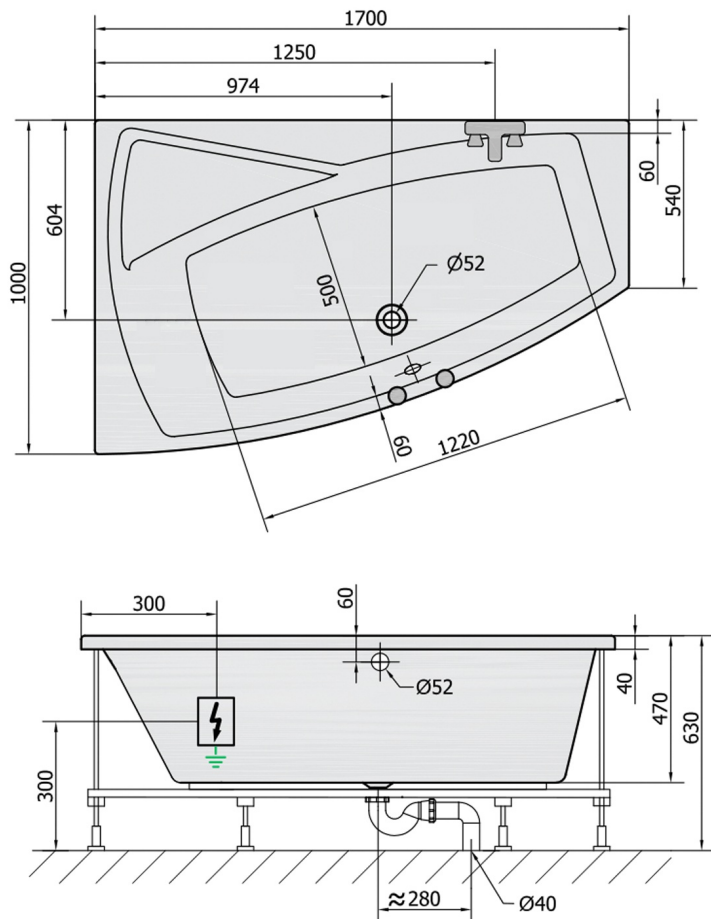

## EVIAL Whirlpool-Badewanne, 170x100x47cm, Active Hydro-Air, Chrom

Bestellcode: 21611.2010

### Größe

Länge: 1700 mm  
 Breite: 1000 mm  
 Höhe: 470 mm  
 Umfang: 255 l

### Technisches Arbeitsblatt

VOLUME 255L