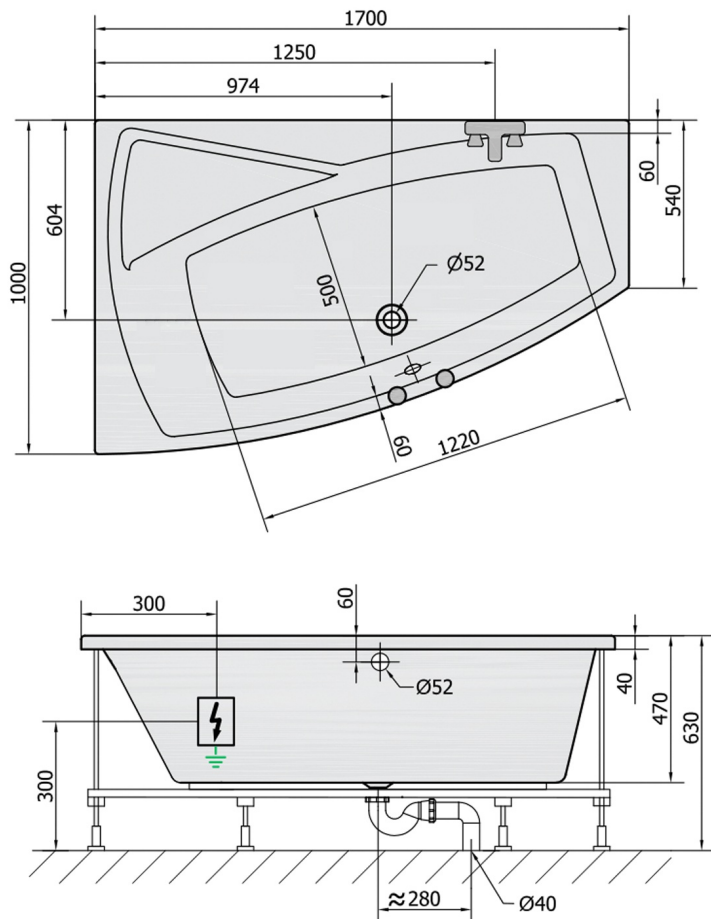

EVIAL Whirlpool-Badewanne, 170x100x47cm, Active Hydro, Chrom

Bestellcode: 21611.1010

Größe

Länge: 1700 mm
 Breite: 1000 mm
 Höhe: 470 mm
 Umfang: 255 l

Eigenschaften

Farbe: Weiß
 Material: Acrylic
 Garantie: 2 Jahre

Technisches Arbeitsblatt

VOLUME 255L