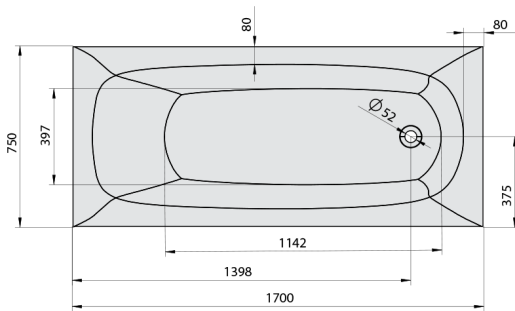

EBRO Whirlpool-Badewanne, 170x75x39cm, Highline Hydro-Air, Chrom

Bestellcode: 26711.6010

Größe

Länge: 1700 mm
 Breite: 750 mm
 Höhe: 390 mm
 Umfang: 175 l

Eigenschaften

Farbe: Weiß
 Material: Acrylic
 Garantie: 2 Jahre

Technisches Arbeitsblatt

Electric cable 3x2,5mm²
 Length 2m from the wall
 Elektrický kabel 3x2,5mm²
 Délka kabelu ze zdi 2m

Electrical Characteristic:
 Tension: 220-230V/50hz
 Max. power consumption: 1200W
 Electric protection: residual-current device 30mA