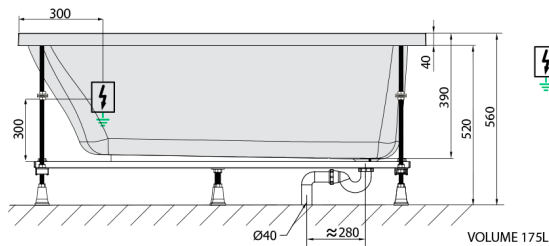

EBRO Whirlpool-Badewanne, 170x75x39cm, Highline Hydro-Air, Chrom

Bestellcode: 26711.6010

Größe

Länge: 1700 mm
 Breite: 750 mm
 Höhe: 390 mm
 Umfang: 175 l

Eigenschaften

Farbe: Weiß
 Material: Acrylic
 Garantie: 2 Jahre

Technisches Arbeitsblatt

Electric cable 3x2,5mm²
 Length 2m from the wall
 Elektrický kabel 3x2,5mm²
 Délka kabelu ze zdi 2m

Electrical Characteristic:
 Tension: 220-230V/50hz
 Max. power consumption: 1200W
 Electric protection: residual-current device 30mA