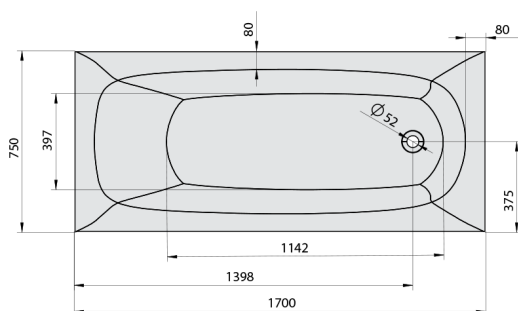

EBRO Whirlpool-Badewanne, 170x75x39cm, Highline Hydro, Chrom

Bestellcode: 26711.5010

Größe

Länge: 1700 mm
 Breite: 750 mm
 Höhe: 390 mm
 Umfang: 175 l

Eigenschaften

Farbe: Weiß
 Material: Acrylic
 Garantie: 2 Jahre

Technisches Arbeitsblatt

Electric cable 3x2,5mm²
 Length 2m from the wall
 Elektrický kabel 3x2,5mm²
 Délka kabelu ze zdi 2m

Electrical Characteristic:
 Tension: 220-230V/50hz
 Max. power consumption: 1200W
 Electric protection: residual-current device 30mA