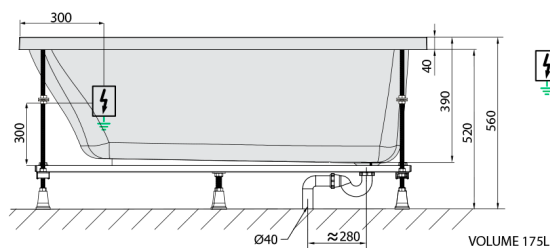

EBRO Whirlpool-Badewanne, 170x75x39cm, Highline Hydro, Chrom

Bestellcode: 26711.5010

Größe

Länge: 1700 mm
 Breite: 750 mm
 Höhe: 390 mm
 Umfang: 175 l

Eigenschaften

Farbe: Weiß
 Material: Acrylic
 Garantie: 2 Jahre

Technisches Arbeitsblatt

Electric cable 3x2,5mm²
 Length 2m from the wall
 Elektrický kabel 3x2,5mm²
 Délka kabelu ze zdi 2m

Electrical Characteristic:
 Tension: 220-230V/50hz
 Max. power consumption: 1200W
 Electric protection: residual-current device 30mA