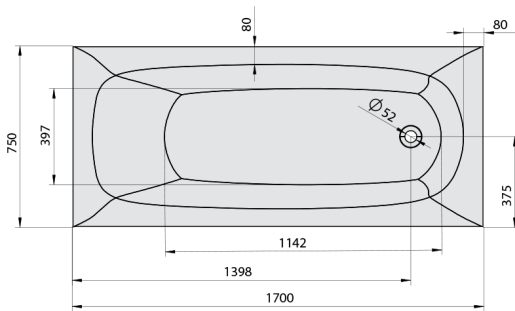

EBRO Whirlpool-Badewanne, 170x75x39cm, Attraction Hydro-Air, Chrom

Bestellcode: 26711.4010

Größe

Länge: 1700 mm
 Breite: 750 mm
 Höhe: 390 mm
 Umfang: 175 l

Eigenschaften

Farbe: Weiß
 Material: Acrylic
 Garantie: 2 Jahre

Technisches Arbeitsblatt

Electric cable 3x2,5mm²
 Length 2m from the wall
 Elektrický kabel 3x2,5mm²
 Délka kabelu ze zdi 2m

Electrical Characteristic:
 Tension: 220-230V/50hz
 Max. power consumption: 1200W
 Electric protection: residual-current device 30mA