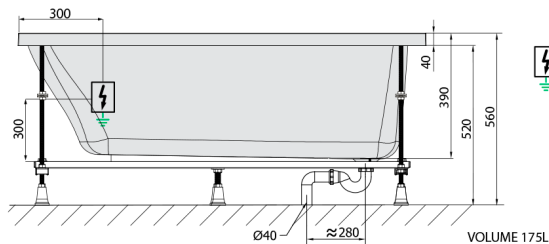

EBRO Whirlpool-Badewanne, 170x75x39cm, Attraction Hydro-Air, Chrom

Bestellcode: 26711.4010

Größe

Länge: 1700 mm
 Breite: 750 mm
 Höhe: 390 mm
 Umfang: 175 l

Eigenschaften

Farbe: Weiß
 Material: Acrylic
 Garantie: 2 Jahre

Technisches Arbeitsblatt

Electric cable 3x2,5mm²
 Length 2m from the wall
 Elektrický kabel 3x2,5mm²
 Délka kabelu ze zdi 2m

Electrical Characteristic:
 Tension: 220-230V/50hz
 Max. power consumption: 1200W
 Electric protection: residual-current device 30mA