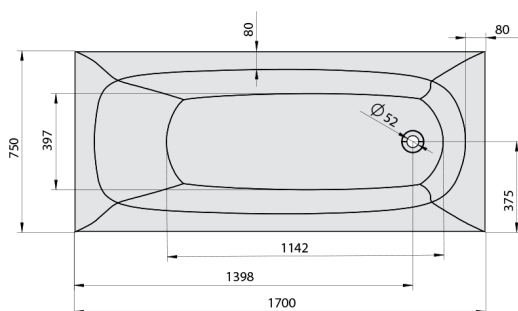

EBRO Whirlpool-Badewanne, 170x75x39cm, Attraction Hydro, Chrom

Bestellcode: 26711.3010

Größe

Länge: 1700 mm
 Breite: 750 mm
 Höhe: 390 mm
 Umfang: 175 l

Eigenschaften

Farbe: Weiß
 Material: Acrylic
 Garantie: 2 Jahre

Technisches Arbeitsblatt

Electric cable 3x2,5mm²
 Length 2m from the wall
 Elektrický kabel 3x2,5mm²
 Délka kabelu ze zdi 2m

Electrical Characteristic:
 Tension: 220-230V/50hz
 Max. power consumption: 1200W
 Electric protection: residual-current device 30mA