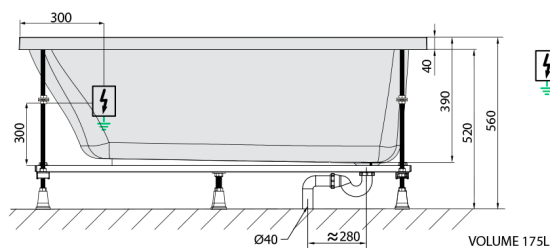

EBRO Whirlpool-Badewanne, 170x75x39cm, Attraction Hydro, Chrom

Bestellcode: 26711.3010

Größe

Länge: 1700 mm
 Breite: 750 mm
 Höhe: 390 mm
 Umfang: 175 l

Eigenschaften

Farbe: Weiß
 Material: Acrylic
 Garantie: 2 Jahre

Technisches Arbeitsblatt

Electric cable 3x2,5mm²
 Length 2m from the wall
 Elektrický kabel 3x2,5mm²
 Délka kabelu ze zdi 2m

Electrical Characteristic:
 Tension: 220-230V/50hz
 Max. power consumption: 1200W
 Electric protection: residual-current device 30mA