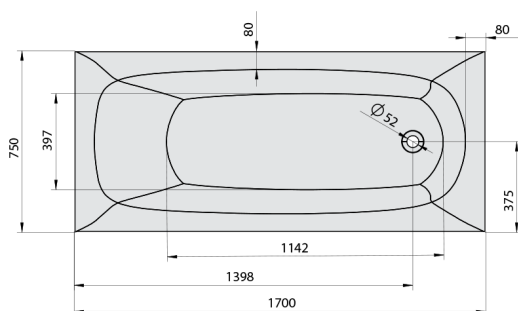

EBRO Whirlpool-Badewanne, 170x75x39cm, Active Hydro-Air, Chrom

Bestellcode: 26711.2010

Größe

Länge: 1700 mm
 Breite: 750 mm
 Höhe: 390 mm
 Umfang: 175 l

Eigenschaften

Farbe: Weiß
 Material: Acrylic
 Garantie: 2 Jahre

Technisches Arbeitsblatt

Electric cable 3x2,5mm²
 Length 2m from the wall
 Elektrický kabel 3x2,5mm²
 Délka kabelu ze zdi 2m

Electrical Characteristic:
 Tension: 220-230V/50hz
 Max. power consumption: 1200W
 Electric protection: residual-current device 30mA