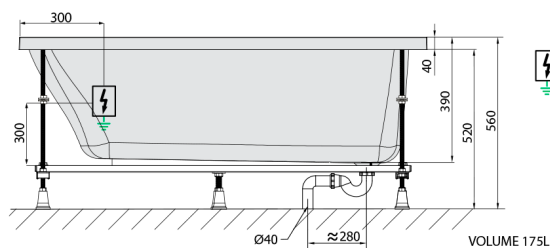

EBRO Whirlpool-Badewanne, 170x75x39cm, Active Hydro-Air, Chrom

Bestellcode: 26711.2010

Größe

Länge: 1700 mm
 Breite: 750 mm
 Höhe: 390 mm
 Umfang: 175 l

Eigenschaften

Farbe: Weiß
 Material: Acrylic
 Garantie: 2 Jahre

Technisches Arbeitsblatt

Electric cable 3x2,5mm²
 Length 2m from the wall
 Elektrický kabel 3x2,5mm²
 Délka kabelu ze zdi 2m

Electrical Characteristic:
 Tension: 220-230V/50hz
 Max. power consumption: 1200W
 Electric protection: residual-current device 30mA