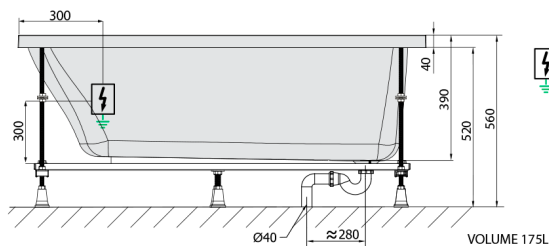

EBRO Whirlpool-Badewanne, 170x75x39cm, Active Hydro, Chrom

Bestellcode: 26711.1010

Größe

Länge: 1700 mm
 Breite: 750 mm
 Höhe: 390 mm
 Umfang: 175 l

Eigenschaften

Farbe: Weiß
 Material: Acrylic
 Garantie: 2 Jahre

Technisches Arbeitsblatt

Electric cable 3x2,5mm²
 Length 2m from the wall
 Elektrický kabel 3x2,5mm²
 Délka kabelu ze zdi 2m

Electrical Characteristic:
 Tension: 220-230V/50hz
 Max. power consumption: 1200W
 Electric protection: residual-current device 30mA