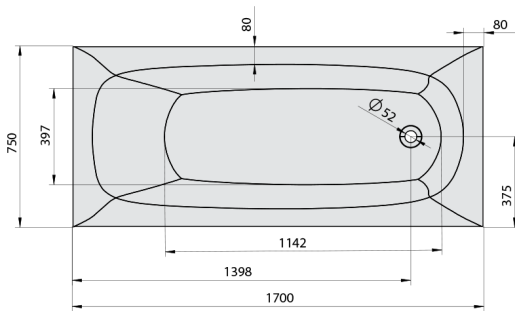

EBRO Whirlpool-Badewanne, 170x75x39cm, Active Hydro, Chrom

Bestellcode: 26711.1010

Größe

Länge: 1700 mm
 Breite: 750 mm
 Höhe: 390 mm
 Umfang: 175 l

Eigenschaften

Farbe: Weiß
 Material: Acrylic
 Garantie: 2 Jahre

Technisches Arbeitsblatt

Electric cable 3x2,5mm²
 Length 2m from the wall
 Elektrický kabel 3x2,5mm²
 Délka kabelu ze zdi 2m

Electrical Characteristic:
 Tension: 220-230V/50hz
 Max. power consumption: 1200W
 Electric protection: residual-current device 30mA