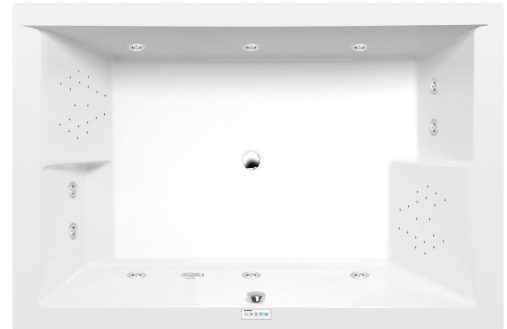

DUPLA Whirlpool-Badewanne, 180x120x54cm, Highline Hydro, Chrom

Bestellcode: 13611.5010

Größe

Länge: 1800 mm
 Breite: 1200 mm
 Höhe: 540 mm
 Umfang: 580 l

Eigenschaften

Farbe: Weiß
 Material: Acrylic
 Garantie: 2 Jahre