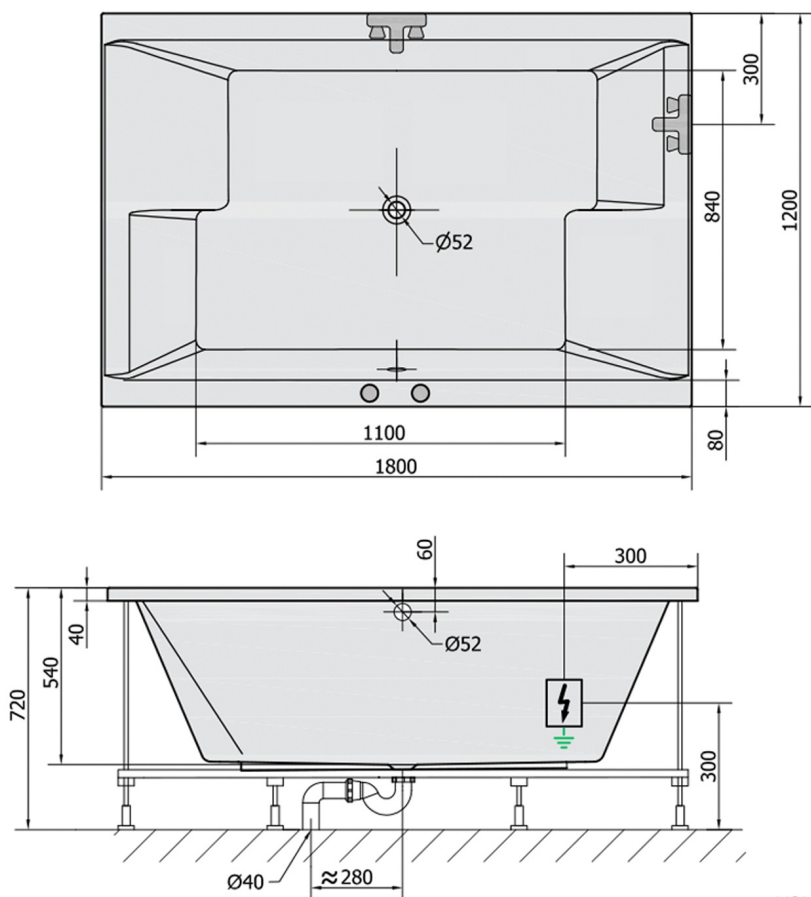

DUPLA Whirlpool-Badewanne, 180x120x54cm, Active Hydro-Air, Chrom

Bestellcode: 13611.2010

Größe

Länge: 1800 mm

Breite: 1200 mm

Höhe: 540 mm

Umfang: 580 l

Eigenschaften

Farbe: Weiß

Material: Acrylic

Garantie: 2 Jahre

Technisches Arbeitsblatt

VOLUME 580L