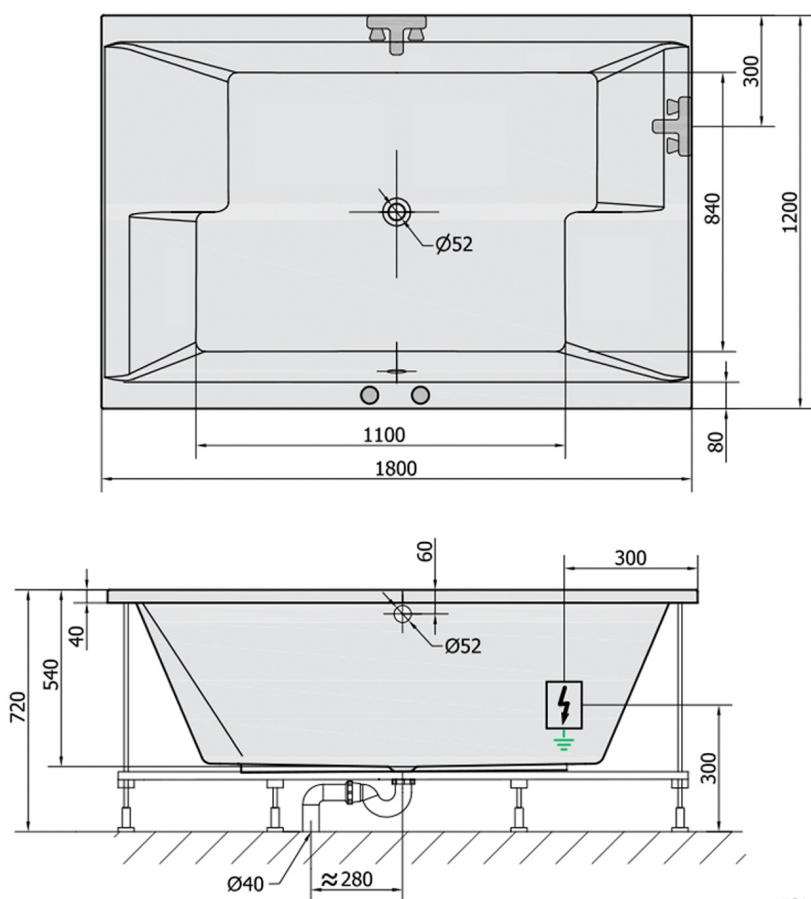

## DUPLA Whirlpool-Badewanne, 180x120x54cm, Active Hydro, Chrom

**Bestellcode:** 13611.1010

### Größe

Länge: 1800 mm

Breite: 1200 mm

Höhe: 540 mm

Umfang: 580 l

### Technisches Arbeitsblatt

VOLUME 580L