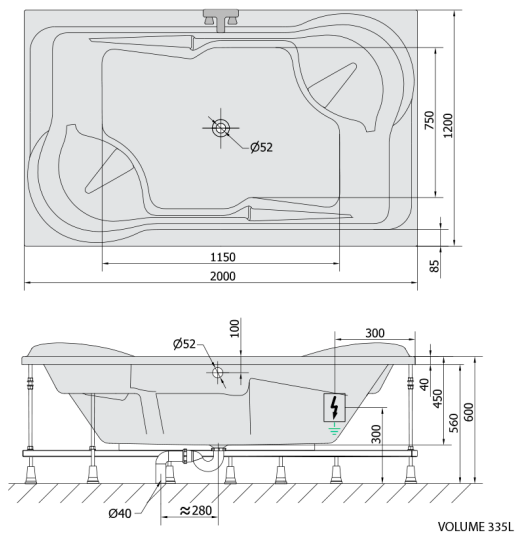

DUO Whirlpool-Badewanne, 200x120x45cm, Highline Hydro, Chrom

Bestellcode: 16111.5010

Größe

Länge: 2000 mm
 Breite: 1200 mm
 Höhe: 450 mm
 Umfang: 355 l

Eigenschaften

Farbe: Weiß
 Material: Acrylic
 Garantie: 2 Jahre

Technisches Arbeitsblatt

Electric cable 3x2,5mm²
 Length 2m from the wall
 Elektrický kabel 3x2,5mm²
 Délka kabelu ze zdi 2m

Electrical Characteristic:
 Tension: 220-230V/50hz
 Max. power consumption: 1200W
 Electric protection: residual-current device 30mA