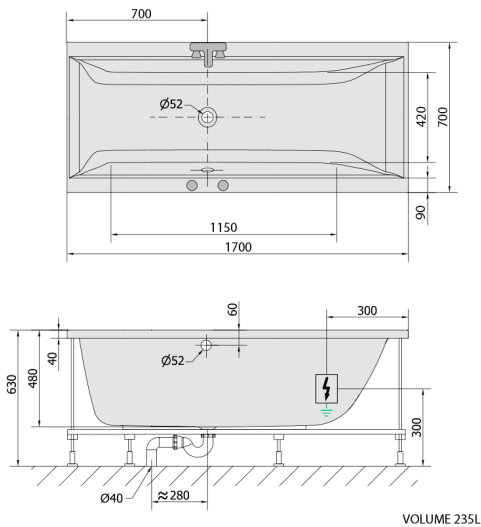

CLEO Whirlpool-Badewanne, 170x70x48cm, Highline Hydro-Air, Chrom

Bestellcode: 74611.6010

Größe

Länge: 1700 mm
 Breite: 700 mm
 Höhe: 480 mm
 Umfang: 245 l

Eigenschaften

Farbe: Weiß
 Material: Acrylic
 Garantie: 2 Jahre

Technisches Arbeitsblatt

Electric cable 3x2,5mm²
 Length 2m from the wall
 Elektrický kabel 3x2,5mm²
 Délka kabelu ze zdi 2m

Electrical Characteristic:
 Tension: 220-230V/50hz
 Max. power consumption: 1200W
 Electric protection: residual-current device 30mA