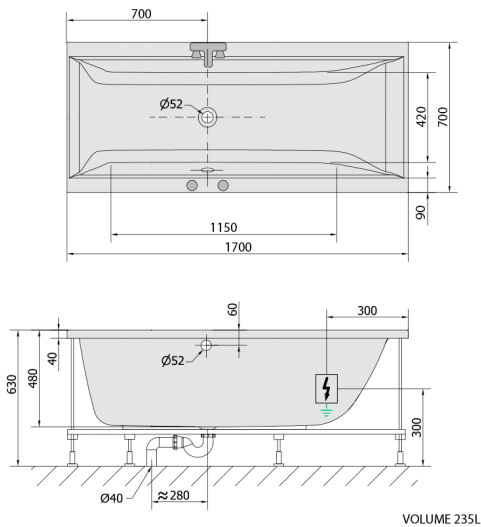

## CLEO Whirlpool-Badewanne, 170x70x48cm, Highline Hydro, Chrom

Bestellcode: 74611.5010

### Größe

Länge: 1700 mm  
 Breite: 700 mm  
 Höhe: 480 mm  
 Umfang: 245 l

### Technisches Arbeitsblatt

Electric cable 3x2,5mm<sup>2</sup>  
 Length 2m from the wall  
 Elektrický kabel 3x2,5mm<sup>2</sup>  
 Délka kabelu ze zdi 2m

Electrical Characteristic:  
 Tension: 220-230V/50hz  
 Max. power consumption: 1200W  
 Electric protection: residual-current device 30mA