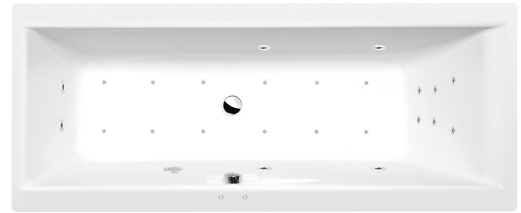

CLEO Whirlpool-Badewanne, 170x70x48cm, Attraction Hydro-Air, Chrom

Bestellcode: 74611.4010

Größe

Länge: 1700 mm
 Breite: 700 mm
 Höhe: 480 mm
 Umfang: 245 l

Eigenschaften

Farbe: Weiß
 Material: Acrylic
 Garantie: 2 Jahre

Technisches Arbeitsblatt

Electric cable 3x2,5mm²
 Length 2m from the wall
 Elektrický kabel 3x2,5mm²
 Délka kabelu ze zdi 2m

Electrical Characteristic:
 Tension: 220-230V/50hz
 Max. power consumption: 1200W
 Electric protection: residual-current device 30mA