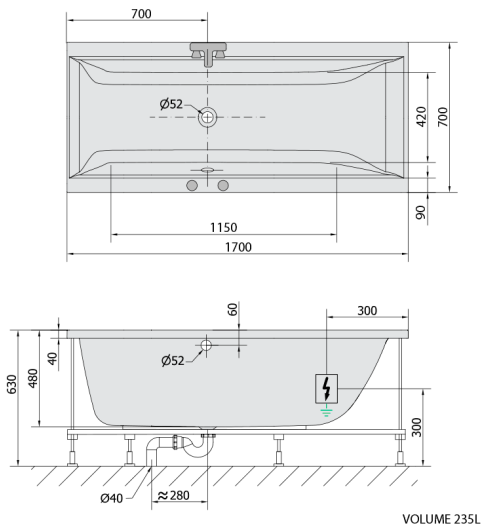

CLEO Whirlpool-Badewanne, 170x70x48cm, Attraction Hydro-Air, Chrom

Bestellcode: 74611.4010

Größe

Länge: 1700 mm
 Breite: 700 mm
 Höhe: 480 mm
 Umfang: 245 l

Eigenschaften

Farbe: Weiß
 Material: Acrylic
 Garantie: 2 Jahre

Technisches Arbeitsblatt

Electric cable 3x2,5mm²
 Length 2m from the wall
 Elektrický kabel 3x2,5mm²
 Délka kabelu ze zdi 2m

Electrical Characteristic:
 Tension: 220-230V/50hz
 Max. power consumption: 1200W
 Electric protection: residual-current device 30mA