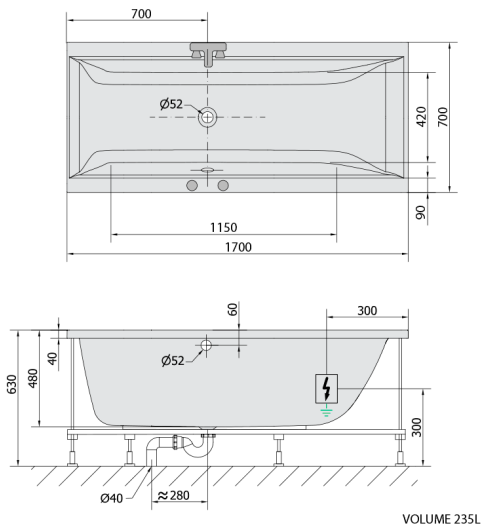

CLEO Whirlpool-Badewanne, 170x70x48cm, Attraction Hydro, Chrom

Bestellcode: 74611.3010

Größe

Länge: 1700 mm
 Breite: 700 mm
 Höhe: 480 mm
 Umfang: 245 l

Eigenschaften

Farbe: Weiß
 Material: Acrylic
 Garantie: 2 Jahre

Technisches Arbeitsblatt

Electric cable 3x2,5mm²
 Length 2m from the wall
 Elektrický kabel 3x2,5mm²
 Délka kabelu ze zdi 2m

Electrical Characteristic:
 Tension: 220-230V/50hz
 Max. power consumption: 1200W
 Electric protection: residual-current device 30mA