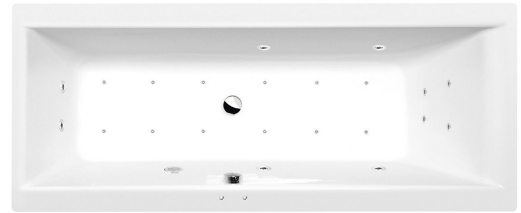

## CLEO Whirlpool-Badewanne, 170x70x48cm, Active Hydro-Air, Chrom

Bestellcode: 74611.2010

### Größe

Länge: 1700 mm  
 Breite: 700 mm  
 Höhe: 480 mm  
 Umfang: 245 l

### Eigenschaften

Farbe: Weiß  
 Material: Acrylic  
 Garantie: 2 Jahre