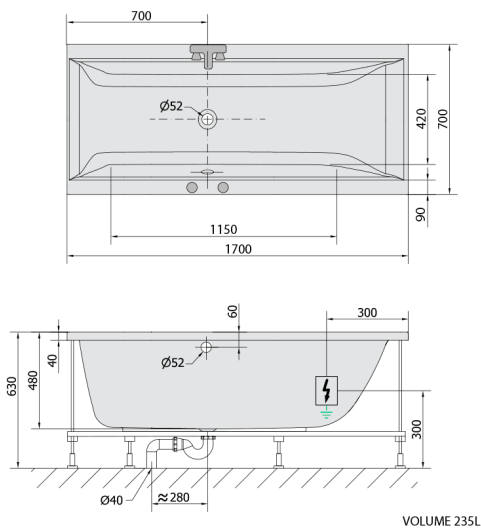

## CLEO Whirlpool-Badewanne, 170x70x48cm, Active Hydro-Air, Chrom

Bestellcode: 74611.2010

### Größe

Länge: 1700 mm  
 Breite: 700 mm  
 Höhe: 480 mm  
 Umfang: 245 l

### Technisches Arbeitsblatt

Electric cable 3x2,5mm<sup>2</sup>  
 Length 2m from the wall  
 Elektrický kabel 3x2,5mm<sup>2</sup>  
 Délka kabelu ze zdi 2m

Electrical Characteristic:  
 Tension: 220-230V/50hz  
 Max. power consumption: 1200W  
 Electric protection: residual-current device 30mA