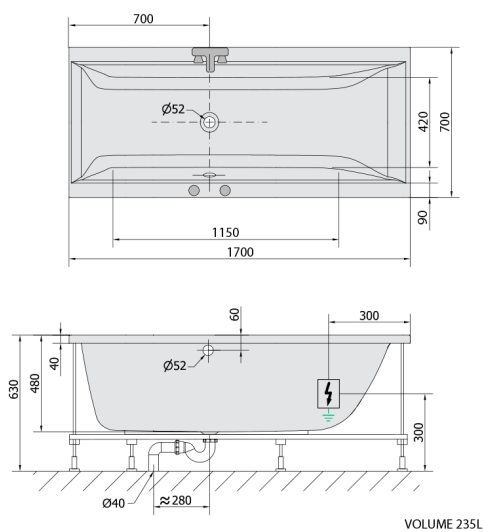

CLEO Whirlpool-Badewanne, 170x70x48cm, Active Hydro, Chrom

Bestellcode: 74611.1010

Größe

Länge: 1700 mm
 Breite: 700 mm
 Höhe: 480 mm
 Umfang: 245 l

Eigenschaften

Farbe: Weiß
 Material: Acrylic
 Garantie: 2 Jahre

Technisches Arbeitsblatt

Electric cable 3x2,5mm²
 Length 2m from the wall
 Elektrický kabel 3x2,5mm²
 Délka kabelu ze zdi 2m

Electrical Characteristic:
 Tension: 220-230V/50hz
 Max. power consumption: 1200W
 Electric protection: residual-current device 30mA