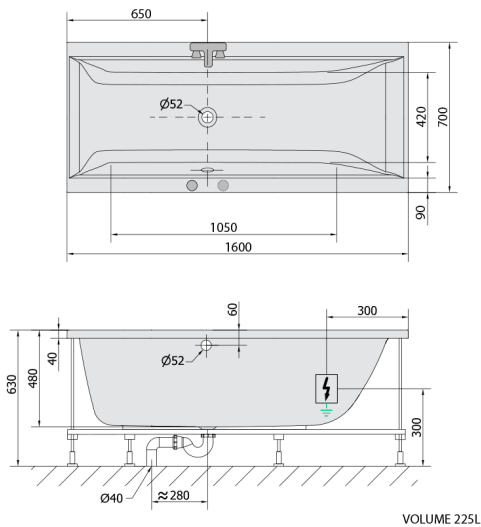

## CLEO Whirlpool-Badewanne, 160x70x48cm, Highline Hydro-Air, Chrom

Bestellcode: 73611.6010

### Größe

Länge: 1600 mm  
 Breite: 700 mm  
 Höhe: 480 mm  
 Umfang: 225 l

### Technisches Arbeitsblatt

Electric cable 3x2,5mm<sup>2</sup>  
 Length 2m from the wall  
 Elektrický kabel 3x2,5mm<sup>2</sup>  
 Délka kabelu ze zdi 2m

Electrical Characteristic:  
 Tension: 220-230V/50hz  
 Max. power consumption: 1200W  
 Electric protection: residual-current device 30mA