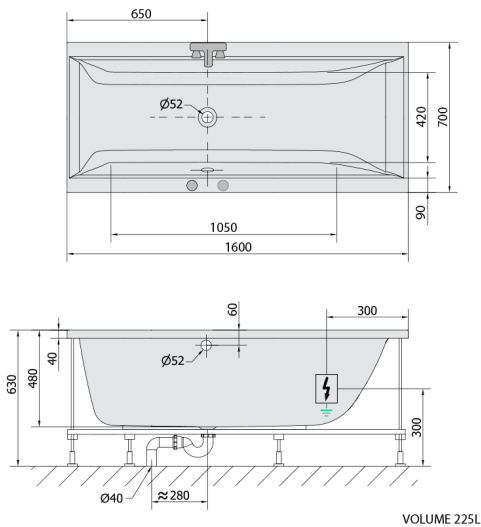

CLEO Whirlpool-Badewanne, 160x70x48cm, Highline Hydro, Chrom

Bestellcode: 73611.5010

Größe

Länge: 1600 mm
 Breite: 700 mm
 Höhe: 480 mm
 Umfang: 225 l

Eigenschaften

Farbe: Weiß
 Material: Acrylic
 Garantie: 2 Jahre

Technisches Arbeitsblatt

Electric cable 3x2,5mm²
 Length 2m from the wall
 Elektrický kabel 3x2,5mm²
 Délka kabelu ze zdi 2m

Electrical Characteristic:
 Tension: 220-230V/50hz
 Max. power consumption: 1200W
 Electric protection: residual-current device 30mA