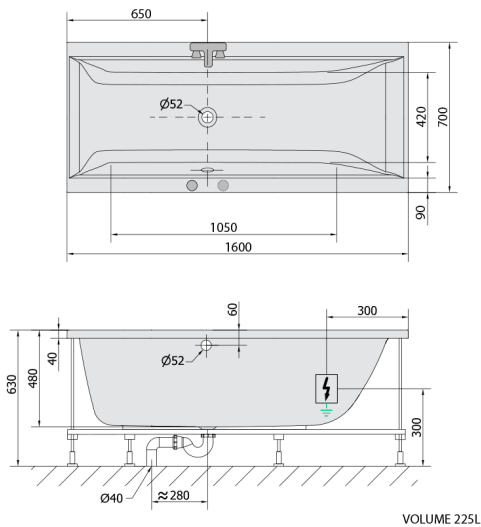

CLEO Whirlpool-Badewanne, 160x70x48cm, Attraction Hydro-Air, Chrom

Bestellcode: 73611.4010

Größe

Länge: 1600 mm
 Breite: 700 mm
 Höhe: 480 mm
 Umfang: 225 l

Eigenschaften

Farbe: Weiß
 Material: Acrylic
 Garantie: 2 Jahre

Technisches Arbeitsblatt

Electric cable 3x2,5mm²
 Length 2m from the wall
 Elektrický kabel 3x2,5mm²
 Délka kabelu ze zdi 2m

Electrical Characteristic:
 Tension: 220-230V/50hz
 Max. power consumption: 1200W
 Electric protection: residual-current device 30mA