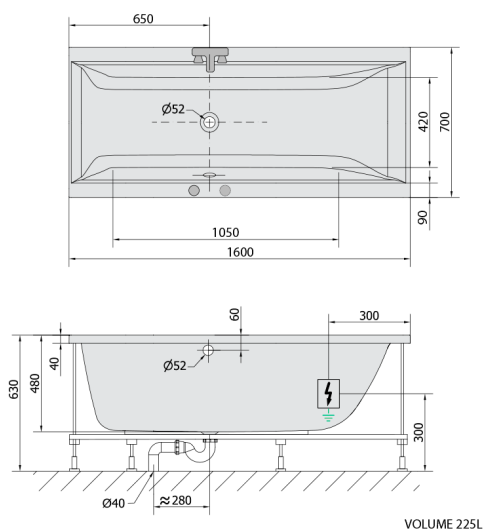

CLEO Whirlpool-Badewanne, 160x70x48cm, Attraction Hydro, Chrom

Bestellcode: 73611.3010

Größe

Länge: 1600 mm
 Breite: 700 mm
 Höhe: 480 mm
 Umfang: 225 l

Eigenschaften

Farbe: Weiß
 Material: Acrylic
 Garantie: 2 Jahre

Technisches Arbeitsblatt

Electric cable 3x2,5mm²
 Length 2m from the wall
 Elektrický kabel 3x2,5mm²
 Délka kabelu ze zdi 2m

Electrical Characteristic:
 Tension: 220-230V/50hz
 Max. power consumption: 1200W
 Electric protection: residual-current device 30mA