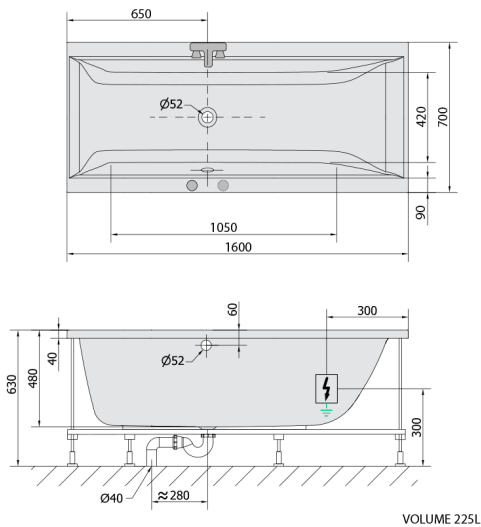

## CLEO Whirlpool-Badewanne, 160x70x48cm, Active Hydro, Chrom

Bestellcode: 73611.1010

### Größe

Länge: 1600 mm  
 Breite: 700 mm  
 Höhe: 480 mm  
 Umfang: 225 l

### Technisches Arbeitsblatt

Electric cable 3x2,5mm<sup>2</sup>  
 Length 2m from the wall  
 Elektrický kabel 3x2,5mm<sup>2</sup>  
 Délka kabelu ze zdi 2m

Electrical Characteristic:  
 Tension: 220-230V/50hz  
 Max. power consumption: 1200W  
 Electric protection: residual-current device 30mA