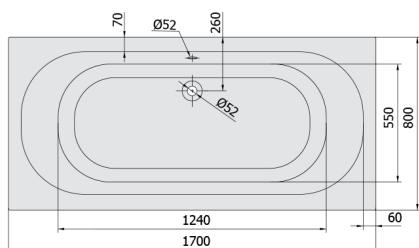

LEVANA Whirlpool-Badewanne, 170x80x39cm, Highline Hydro-Air, Chrom

Bestellcode: 71745.6010

Größe

Länge: 1700 mm
 Breite: 800 mm
 Höhe: 390 mm
 Umfang: 209 l

Eigenschaften

Farbe: Weiß
 Material: Acrylic
 Garantie: 2 Jahre

Technisches Arbeitsblatt

VOLUME 209L

Electric cable 3x2,5mm²
 Length 2m from the wall
 Elektrický kabel 3x2,5mm²
 Délka kabelu ze zdi 2m

Electrical Characteristic:
 Tension: 220-230V/50hz
 Max. power consumption: 1200W
 Electric protection: residual-current device 30mA