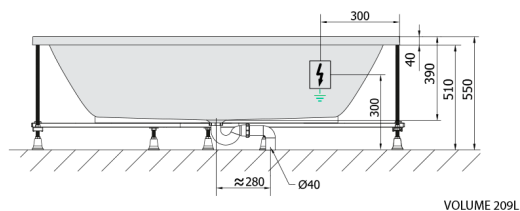

LEVANA Whirlpool-Badewanne, 170x80x39cm, Highline Hydro-Air, Chrom

Bestellcode: 71745.6010

Größe

Länge: 1700 mm
 Breite: 800 mm
 Höhe: 390 mm
 Umfang: 209 l

Eigenschaften

Farbe: Weiß
 Material: Acrylic
 Garantie: 2 Jahre

Technisches Arbeitsblatt

VOLUME 209L

Electric cable 3x2,5mm²
 Length 2m from the wall
 Elektrický kabel 3x2,5mm²
 Délka kabelu ze zdi 2m

Electrical Characteristic:
 Tension: 220-230V/50hz
 Max. power consumption: 1200W
 Electric protection: residual-current device 30mA