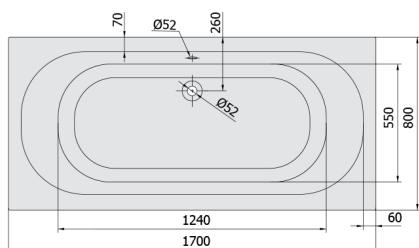

LEVANA Whirlpool-Badewanne, 170x80x39cm, Highline Hydro, Chrom

Bestellcode: 71745.5010

Größe

Länge: 1700 mm
 Breite: 800 mm
 Höhe: 390 mm
 Umfang: 209 l

Eigenschaften

Farbe: Weiß
 Material: Acrylic
 Garantie: 2 Jahre

Technisches Arbeitsblatt

Electric cable 3x2,5mm²
 Length 2m from the wall
 Elektrický kabel 3x2,5mm²
 Délka kabelu ze zdi 2m

Electrical Characteristic:
 Tension: 220-230V/50hz
 Max. power consumption: 1200W
 Electric protection: residual-current device 30mA