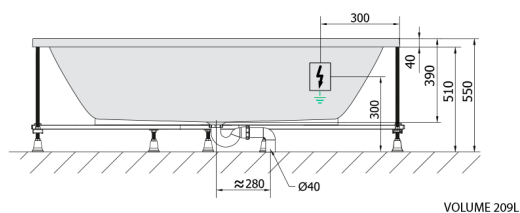

LEVANA Whirlpool-Badewanne, 170x80x39cm, Highline Hydro, Chrom

Bestellcode: 71745.5010

Größe

Länge: 1700 mm
 Breite: 800 mm
 Höhe: 390 mm
 Umfang: 209 l

Eigenschaften

Farbe: Weiß
 Material: Acrylic
 Garantie: 2 Jahre

Technisches Arbeitsblatt

Electric cable 3x2,5mm²
 Length 2m from the wall
 Elektrický kabel 3x2,5mm²
 Délka kabelu ze zdi 2m

Electrical Characteristic:
 Tension: 220-230V/50hz
 Max. power consumption: 1200W
 Electric protection: residual-current device 30mA