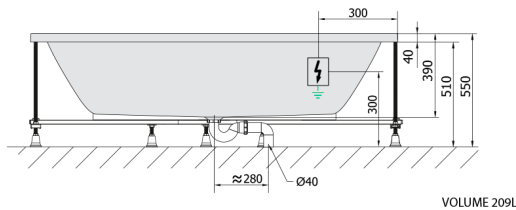

LEVANA Whirlpool-Badewanne, 170x80x39cm, Attraction Hydro-Air, Chrom

Bestellcode: 71745.4010

Größe

Länge: 1700 mm
 Breite: 800 mm
 Höhe: 390 mm
 Umfang: 209 l

Eigenschaften

Farbe: Weiß
 Material: Acrylic
 Garantie: 2 Jahre

Technisches Arbeitsblatt

Electric cable 3x2,5mm²
 Length 2m from the wall
 Elektrický kabel 3x2,5mm²
 Délka kabelu ze zdi 2m

Electrical Characteristic:
 Tension: 220-230V/50hz
 Max. power consumption: 1200W
 Electric protection: residual-current device 30mA