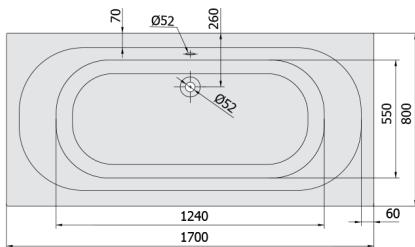

LEVANA Whirlpool-Badewanne, 170x80x39cm, Attraction Hydro-Air, Chrom

Bestellcode: 71745.4010

Größe

Länge: 1700 mm
 Breite: 800 mm
 Höhe: 390 mm
 Umfang: 209 l

Eigenschaften

Farbe: Weiß
 Material: Acrylic
 Garantie: 2 Jahre

Technisches Arbeitsblatt

Electric cable 3x2,5mm²
 Length 2m from the wall
 Elektrický kabel 3x2,5mm²
 Délka kabelu ze zdi 2m

Electrical Characteristic:
 Tension: 220-230V/50hz
 Max. power consumption: 1200W
 Electric protection: residual-current device 30mA