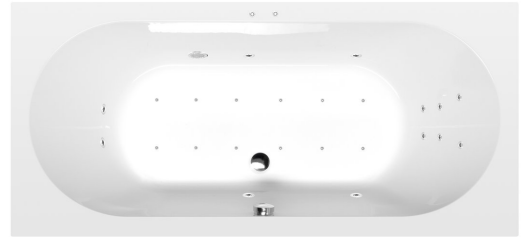

LEVANA Whirlpool-Badewanne, 170x80x39cm, Attraction Hydro-Air, Chrom

Bestellcode: 71745.4010

Größe

Länge: 1700 mm
 Breite: 800 mm
 Höhe: 390 mm
 Umfang: 209 l

Eigenschaften

Farbe: Weiß
 Material: Acrylic
 Garantie: 2 Jahre

Technisches Arbeitsblatt

Electric cable 3x2,5mm²
 Length 2m from the wall
 Elektrický kabel 3x2,5mm²
 Délka kabelu ze zdi 2m

Electrical Characteristic:
 Tension: 220-230V/50hz
 Max. power consumption: 1200W
 Electric protection: residual-current device 30mA