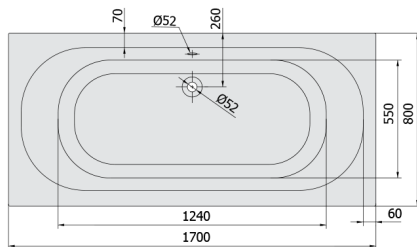

LEVANA Whirlpool-Badewanne, 170x80x39cm, Attraction Hydro, Chrom

Bestellcode: 71745.3010

Größe

Länge: 1700 mm
 Breite: 800 mm
 Höhe: 390 mm
 Umfang: 209 l

Eigenschaften

Farbe: Weiß
 Material: Acrylic
 Garantie: 2 Jahre

Technisches Arbeitsblatt

Electric cable 3x2,5mm²
 Length 2m from the wall
 Elektrický kabel 3x2,5mm²
 Délka kabelu ze zdi 2m

Electrical Characteristic:
 Tension: 220-230V/50hz
 Max. power consumption: 1200W
 Electric protection: residual-current device 30mA