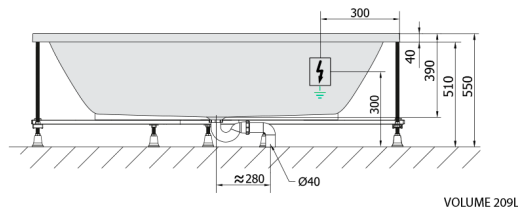

LEVANA Whirlpool-Badewanne, 170x80x39cm, Attraction Hydro, Chrom

Bestellcode: 71745.3010

Größe

Länge: 1700 mm
 Breite: 800 mm
 Höhe: 390 mm
 Umfang: 209 l

Eigenschaften

Farbe: Weiß
 Material: Acrylic
 Garantie: 2 Jahre

Technisches Arbeitsblatt

Electric cable 3x2,5mm²
 Length 2m from the wall
 Elektrický kabel 3x2,5mm²
 Délka kabelu ze zdi 2m

Electrical Characteristic:
 Tension: 220-230V/50hz
 Max. power consumption: 1200W
 Electric protection: residual-current device 30mA