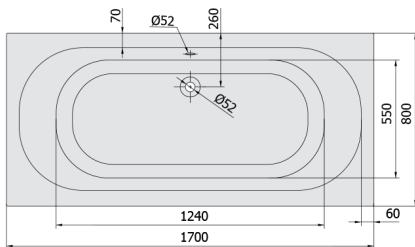

LEVANA Whirlpool-Badewanne, 170x80x39cm, Active Hydro-Air, Chrom

Bestellcode: 71745.2010

Größe

Länge: 1700 mm
 Breite: 800 mm
 Höhe: 390 mm
 Umfang: 209 l

Eigenschaften

Farbe: Weiß
 Material: Acrylic
 Garantie: 2 Jahre

Technisches Arbeitsblatt

Electric cable 3x2,5mm²
 Length 2m from the wall
 Elektrický kabel 3x2,5mm²
 Délka kabelu ze zdi 2m

Electrical Characteristic:
 Tension: 220-230V/50hz
 Max. power consumption: 1200W
 Electric protection: residual-current device 30mA