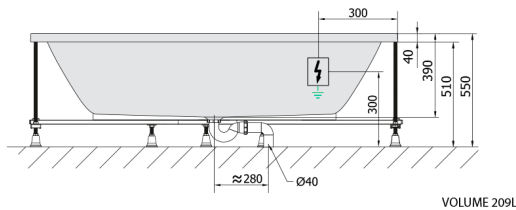

LEVANA Whirlpool-Badewanne, 170x80x39cm, Active Hydro-Air, Chrom

Bestellcode: 71745.2010

Größe

Länge: 1700 mm
 Breite: 800 mm
 Höhe: 390 mm
 Umfang: 209 l

Eigenschaften

Farbe: Weiß
 Material: Acrylic
 Garantie: 2 Jahre

Technisches Arbeitsblatt

Electric cable 3x2,5mm²
 Length 2m from the wall
 Elektrický kabel 3x2,5mm²
 Délka kabelu ze zdi 2m

Electrical Characteristic:
 Tension: 220-230V/50hz
 Max. power consumption: 1200W
 Electric protection: residual-current device 30mA