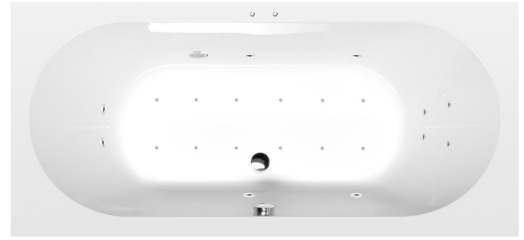

LEVANA Whirlpool-Badewanne, 170x80x39cm, Active Hydro-Air, Chrom

Bestellcode: 71745.2010

Größe

Länge: 1700 mm
 Breite: 800 mm
 Höhe: 390 mm
 Umfang: 209 l

Eigenschaften

Farbe: Weiß
 Material: Acrylic
 Garantie: 2 Jahre

Technisches Arbeitsblatt

Electric cable 3x2,5mm²
 Length 2m from the wall
 Elektrický kabel 3x2,5mm²
 Délka kabelu ze zdi 2m

Electrical Characteristic:
 Tension: 220-230V/50hz
 Max. power consumption: 1200W
 Electric protection: residual-current device 30mA