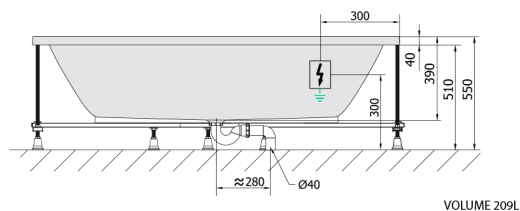

### Größe

Länge: 1700 mm  
 Breite: 800 mm  
 Höhe: 390 mm  
 Umfang: 209 l

### Technisches Arbeitsblatt

Electric cable 3x2,5mm<sup>2</sup>  
 Length 2m from the wall  
 Elektrický kabel 3x2,5mm<sup>2</sup>  
 Délka kabelu ze zdi 2m

Electrical Characteristic:  
 Tension: 220-230V/50hz  
 Max. power consumption: 1200W  
 Electric protection: residual-current device 30mA