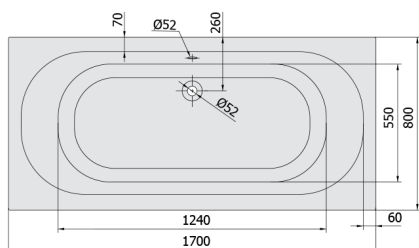

## LEVANA Whirlpool-Badewanne, 170x80x39cm, Active Hydro, Chrom

Bestellcode: 71745.1010

### Größe

Länge: 1700 mm  
 Breite: 800 mm  
 Höhe: 390 mm  
 Umfang: 209 l

### Technisches Arbeitsblatt

Electric cable 3x2,5mm<sup>2</sup>  
 Length 2m from the wall  
 Elektrický kabel 3x2,5mm<sup>2</sup>  
 Délka kabelu ze zdi 2m

Electrical Characteristic:  
 Tension: 220-230V/50hz  
 Max. power consumption: 1200W  
 Electric protection: residual-current device 30mA