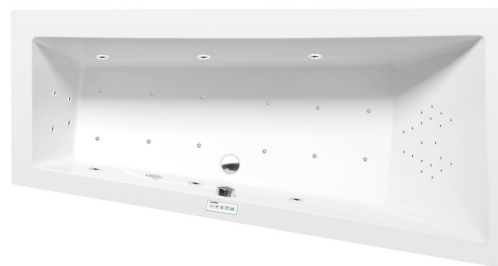

ANDRA R Whirlpool-Badewanne, 160x90x45cm, Highline Hydro-Air, Chrom

Bestellcode: 81541.6010

Größe

Länge: 1600 mm
Breite: 900 mm
Höhe: 450 mm
Umfang: 240 l

Eigenschaften

Farbe: Weiß
Material: Acrylic
Garantie: 2 Jahre

Technisches Arbeitsblatt

VOLUME 300L

-  Electric cable 3x2,5mm²
 Length 2m from the wall
 Elektrický kabel 3x2,5mm²
 Délka kabelu ze zdi 2m
- Electrical Characteristic:
 Tension: 220-230V/50hz
 Max. power consumption: 1200W
 Electric protection: residual-current device 30mA
- Elektrické vlastnosti:
 Napětí: 220-230V/50hz
 Max. spotřeba: 1200W
 Elektrické jistění: proudový chránič 30mA