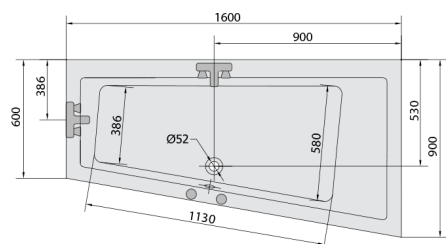

ANDRA R Whirlpool-Badewanne, 160x90x45cm, Highline Hydro-Air, Chrom

Bestellcode: 81541.6010

Größe

Länge: 1600 mm
Breite: 900 mm
Höhe: 450 mm
Umfang: 240 l

Eigenschaften

Farbe: Weiß
Material: Acrylic
Garantie: 2 Jahre

Technisches Arbeitsblatt

VOLUME 300L

-  Electric cable 3x2,5mm²
 Length 2m from the wall
 Elektrický kabel 3x2,5mm²
 Délka kabelu ze zdi 2m
- Electrical Characteristic:
 Tension: 220-230V/50hz
 Max. power consumption: 1200W
 Electric protection: residual-current device 30mA
- Elektrické vlastnosti:
 Napětí: 220-230V/50hz
 Max. spotřeba: 1200W
 Elektrické jistění: proudový chránič 30mA