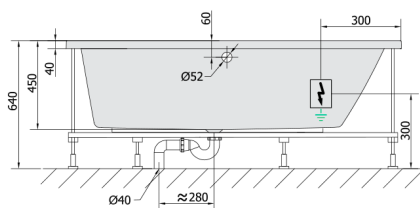

ANDRA R Whirlpool-Badewanne, 160x90x45cm, Highline Hydro-Air, Chrom

Bestellcode: 81541.6010

Größe

Länge: 1600 mm
Breite: 900 mm
Höhe: 450 mm
Umfang: 240 l

Eigenschaften

Farbe: Weiß
Material: Acrylic
Garantie: 2 Jahre

Technisches Arbeitsblatt

VOLUME 300L

-  Electric cable 3x2,5mm²
 Length 2m from the wall
 Elektrický kabel 3x2,5mm²
 Délka kabelu ze zdi 2m
- Electrical Characteristic:
 Tension: 220-230V/50hz
 Max. power consumption: 1200W
 Electric protection: residual-current device 30mA
- Elektrické vlastnosti:
 Napětí: 220-230V/50hz
 Max. spotřeba: 1200W
 Elektrické jistění: proudový chránič 30mA