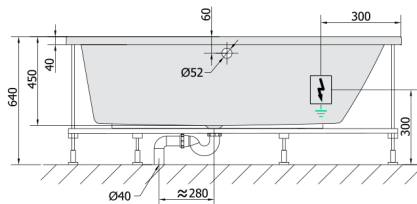

### Größe

Länge: 1600 mm  
 Breite: 900 mm  
 Höhe: 450 mm  
 Umfang: 240 l

## Technisches Arbeitsblatt

VOLUME 300L

Electric cable 3x2,5mm<sup>2</sup>  
 Length 2m from the wall  
 Elektrický kabel 3x2,5mm<sup>2</sup>  
 Délka kabelu ze zdi 2m

Electrical Characteristic:  
 Tension: 220-230V/50hz  
 Max. power consumption: 1200W  
 Electric protection: residual-current device 30mA