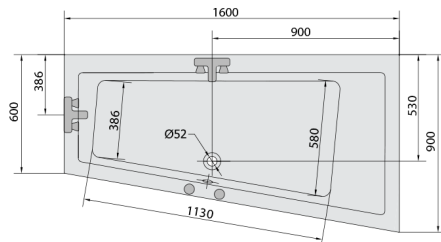

## ANDRA R Whirlpool-Badewanne, 160x90x45cm, Highline Hydro, Chrom

**Bestellcode:** 81541.5010

### Größe

Länge: 1600 mm  
 Breite: 900 mm  
 Höhe: 450 mm  
 Umfang: 240 l

## Technisches Arbeitsblatt

VOLUME 300L

Electric cable 3x2,5mm<sup>2</sup>  
 Length 2m from the wall  
 Elektrický kabel 3x2,5mm<sup>2</sup>  
 Délka kabelu ze zdi 2m

Electrical Characteristic:  
 Tension: 220-230V/50hz  
 Max. power consumption: 1200W  
 Electric protection: residual-current device 30mA