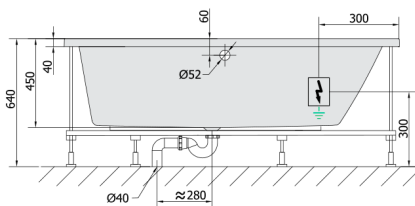

ANDRA R Whirlpool-Badewanne, 160x90x45cm, Attraction Hydro-Air, Chrom

Bestellcode: 81541.4010

Größe

Länge: 1600 mm
 Breite: 900 mm
 Höhe: 450 mm
 Umfang: 240 l

Eigenschaften

Farbe: Weiß
 Material: Acrylic
 Garantie: 2 Jahre

Technisches Arbeitsblatt

VOLUME 300L

Electric cable 3x2,5mm²
 Length 2m from the wall
 Elektrický kabel 3x2,5mm²
 Délka kabelu ze zdi 2m

Electrical Characteristic:
 Tension: 220-230V/50hz
 Max. power consumption: 1200W
 Electric protection: residual-current device 30mA