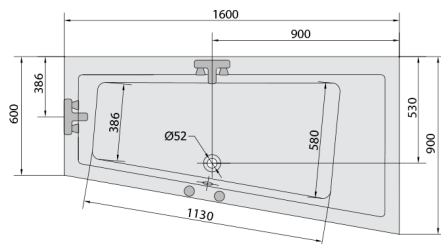

ANDRA R Whirlpool-Badewanne, 160x90x45cm, Attraction Hydro-Air, Chrom

Bestellcode: 81541.4010

Größe

Länge: 1600 mm
 Breite: 900 mm
 Höhe: 450 mm
 Umfang: 240 l

Eigenschaften

Farbe: Weiß
 Material: Acrylic
 Garantie: 2 Jahre

Technisches Arbeitsblatt

VOLUME 300L

Electric cable 3x2,5mm²
 Length 2m from the wall
 Elektrický kabel 3x2,5mm²
 Délka kabelu ze zdi 2m

Electrical Characteristic:
 Tension: 220-230V/50hz
 Max. power consumption: 1200W
 Electric protection: residual-current device 30mA