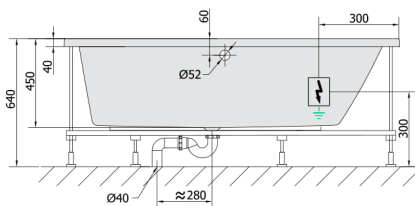

ANDRA R Whirlpool-Badewanne, 160x90x45cm, Attraction Hydro, Chrom

Bestellcode: 81541.3010

Größe

Länge: 1600 mm
 Breite: 900 mm
 Höhe: 450 mm
 Umfang: 240 l

Eigenschaften

Farbe: Weiß
 Material: Acrylic
 Garantie: 2 Jahre

Technisches Arbeitsblatt

VOLUME 300L

Electric cable 3x2,5mm²
 Length 2m from the wall
 Elektrický kabel 3x2,5mm²
 Délka kabelu ze zdi 2m

Electrical Characteristic:
 Tension: 220-230V/50hz
 Max. power consumption: 1200W
 Electric protection: residual-current device 30mA