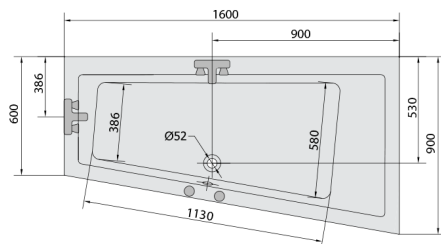

ANDRA R Whirlpool-Badewanne, 160x90x45cm, Attraction Hydro, Chrom

Bestellcode: 81541.3010

Größe

Länge: 1600 mm
 Breite: 900 mm
 Höhe: 450 mm
 Umfang: 240 l

Eigenschaften

Farbe: Weiß
 Material: Acrylic
 Garantie: 2 Jahre

Technisches Arbeitsblatt

VOLUME 300L

Electric cable 3x2,5mm²
 Length 2m from the wall
 Elektrický kabel 3x2,5mm²
 Délka kabelu ze zdi 2m

Electrical Characteristic:
 Tension: 220-230V/50hz
 Max. power consumption: 1200W
 Electric protection: residual-current device 30mA