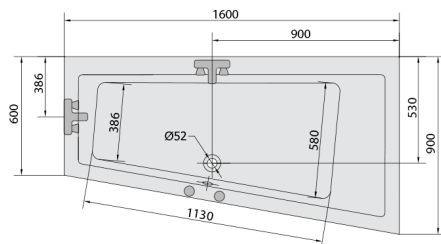

ANDRA R Whirlpool-Badewanne, 160x90x45cm, Active Hydro, Chrom

Bestellcode: 81541.1010

Größe

Länge: 1600 mm
 Breite: 900 mm
 Höhe: 450 mm
 Umfang: 240 l

Eigenschaften

Farbe: Weiß
 Material: Acrylic
 Garantie: 2 Jahre

Technisches Arbeitsblatt

VOLUME 300L

Electric cable 3x2,5mm²
 Length 2m from the wall
 Elektrický kabel 3x2,5mm²
 Délka kabelu ze zdi 2m

Electrical Characteristic:
 Tension: 220-230V/50hz
 Max. power consumption: 1200W
 Electric protection: residual-current device 30mA