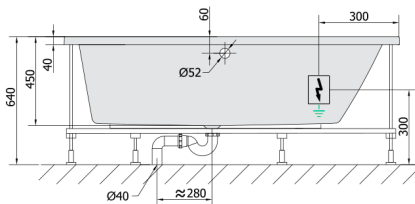

ANDRA R Whirlpool-Badewanne, 160x90x45cm, Active Hydro, Chrom

Bestellcode: 81541.1010

Größe

Länge: 1600 mm
 Breite: 900 mm
 Höhe: 450 mm
 Umfang: 240 l

Eigenschaften

Farbe: Weiß
 Material: Acrylic
 Garantie: 2 Jahre

Technisches Arbeitsblatt

VOLUME 300L

Electric cable 3x2,5mm²
 Length 2m from the wall
 Elektrický kabel 3x2,5mm²
 Délka kabelu ze zdi 2m

Electrical Characteristic:
 Tension: 220-230V/50hz
 Max. power consumption: 1200W
 Electric protection: residual-current device 30mA