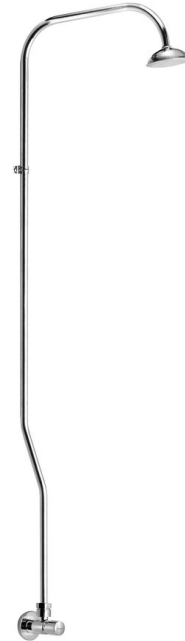

TEMPOR Duschsäule mit Selbstschlussventil, Chrom

Bestellcode: 937.139.1

Größe

Höhe: 1230 mm

Tiefe: 290 mm

Eigenschaften

Farbe: Chrom

Material: Messing

Garantie: 7 Jahre