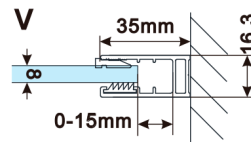

ESCA graues matt Glas 1367x2100mm

Bestellcode: ES1414

Größe

Breite: 1367 mm

Höhe: 2100 mm

Eigenschaften

Garantie: 3 Jahre

Technisches Arbeitsblatt

MODEL	A,mm
ES1070,ES1170,ES1270,ES1370,ES1470,ES1570	690-705
ES1080,ES1180,ES1280,ES1380,ES1480,ES1580	790-805
ES1090,ES1190,ES1290,ES1390,ES1490,ES1590	890-905
ES1010,ES1110,ES1210,ES1310,ES1410,ES1510	990-1005
ES1011,ES1111,ES1211,ES1311,ES1411,ES1511	1090-1105
ES1012,ES1112,ES1212,ES1312,ES1412,ES1512	1190-1205
ES1013,ES1113,ES1213,ES1313,ES1413,ES1513	1290-1305
ES1014,ES1114,ES1214,ES1314,ES1414,ES1514	1390-1405
ES1015,ES1115,ES1215,ES1315,ES1415,ES1515	1490-1505

MODEL	A,mm
ES1070,ES1170,ES1270,ES1370,ES1470,ES1570	699
ES1080,ES1180,ES1280,ES1380,ES1480,ES1580	799
ES1090,ES1190,ES1290,ES1390,ES1490,ES1590	899
ES1010,ES1110,ES1210,ES1310,ES1410,ES1510	999
ES1011,ES1111,ES1211,ES1311,ES1411,ES1511	1099
ES1012,ES1112,ES1212,ES1312,ES1412,ES1512	1199
ES1013,ES1113,ES1213,ES1313,ES1413,ES1513	1299
ES1014,ES1114,ES1214,ES1314,ES1414,ES1514	1399
ES1015,ES1115,ES1215,ES1315,ES1415,ES1515	1499

MODEL	A,mm
ES1070/ES1170/ES1270/ES1370/ES1470/ES1570	690-705
ES1080/ES1180/ES1280/ES1380/ES1480/ES1580	790-805
ES1090/ES1190/ES1290/ES1390/ES1490/ES1590	890-905
ES1010/ES1110/ES1210/ES1310/ES1410/ES1510	990-1005
ES1011/ES1111/ES1211/ES1311/ES1411/ES1511	1090-1105
ES1012/ES1112/ES1212/ES1312/ES1412/ES1512	1190-1205
ES1013/ES1113/ES1213/ES1313/ES1413/ES1513	1290-1305
ES1014/ES1114/ES1214/ES1314/ES1414/ES1514	1390-1405
ES1015/ES1115/ES1215/ES1315/ES1415/ES1515	1490-1505