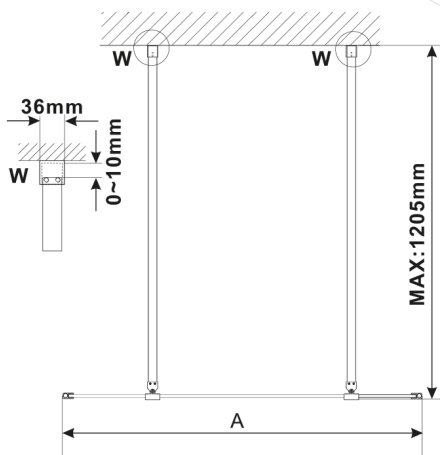

ESCA graues matt Glas 1367x2100mm

Bestellcode: ES1414

Größe

Breite: 1367 mm

Höhe: 2100 mm

Eigenschaften

Garantie: 3 Jahre

Technisches Arbeitsblatt

MODEL	A,mm
ES1070,ES1170,ES1270,ES1370,ES1470,ES1570	690-705
ES1080,ES1180,ES1280,ES1380,ES1480,ES1580	790-805
ES1090,ES1190,ES1290,ES1390,ES1490,ES1590	890-905
ES1010,ES1110,ES1210,ES1310,ES1410,ES1510	990-1005
ES1011,ES1111,ES1211,ES1311,ES1411,ES1511	1090-1105
ES1012,ES1112,ES1212,ES1312,ES1412,ES1512	1190-1205
ES1013,ES1113,ES1213,ES1313,ES1413,ES1513	1290-1305
ES1014,ES1114,ES1214,ES1314,ES1414,ES1514	1390-1405
ES1015,ES1115,ES1215,ES1315,ES1415,ES1515	1490-1505

MODEL	A,mm
ES1070,ES1170,ES1270,ES1370,ES1470,ES1570	699
ES1080,ES1180,ES1280,ES1380,ES1480,ES1580	799
ES1090,ES1190,ES1290,ES1390,ES1490,ES1590	899
ES1010,ES1110,ES1210,ES1310,ES1410,ES1510	999
ES1011,ES1111,ES1211,ES1311,ES1411,ES1511	1099
ES1012,ES1112,ES1212,ES1312,ES1412,ES1512	1199
ES1013,ES1113,ES1213,ES1313,ES1413,ES1513	1299
ES1014,ES1114,ES1214,ES1314,ES1414,ES1514	1399
ES1015,ES1115,ES1215,ES1315,ES1415,ES1515	1499

MODEL	A,mm
ES1070/ES1170/ES1270/ES1370/ES1470/ES1570	690-705
ES1080/ES1180/ES1280/ES1380/ES1480/ES1580	790-805
ES1090/ES1190/ES1290/ES1390/ES1490/ES1590	890-905
ES1010/ES1110/ES1210/ES1310/ES1410/ES1510	990-1005
ES1011/ES1111/ES1211/ES1311/ES1411/ES1511	1090-1105
ES1012/ES1112/ES1212/ES1312/ES1412/ES1512	1190-1205
ES1013/ES1113/ES1213/ES1313/ES1413/ES1513	1290-1305
ES1014/ES1114/ES1214/ES1314/ES1414/ES1514	1390-1405
ES1015/ES1115/ES1215/ES1315/ES1415/ES1515	1490-1505