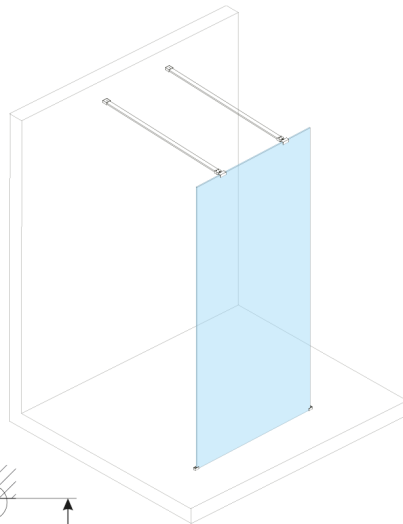

ESCA graues matt Glas 1367x2100mm

Bestellcode: ES1414

Größe

Breite: 1367 mm

Höhe: 2100 mm

Eigenschaften

Garantie: 3 Jahre

Technisches Arbeitsblatt

MODEL	A,mm
ES1070,ES1170,ES1270,ES1370,ES1470,ES1570	690-705
ES1080,ES1180,ES1280,ES1380,ES1480,ES1580	790-805
ES1090,ES1190,ES1290,ES1390,ES1490,ES1590	890-905
ES1010,ES1110,ES1210,ES1310,ES1410,ES1510	990-1005
ES1011,ES1111,ES1211,ES1311,ES1411,ES1511	1090-1105
ES1012,ES1112,ES1212,ES1312,ES1412,ES1512	1190-1205
ES1013,ES1113,ES1213,ES1313,ES1413,ES1513	1290-1305
ES1014,ES1114,ES1214,ES1314,ES1414,ES1514	1390-1405
ES1015,ES1115,ES1215,ES1315,ES1415,ES1515	1490-1505

MODEL	A,mm
ES1070,ES1170,ES1270,ES1370,ES1470,ES1570	699
ES1080,ES1180,ES1280,ES1380,ES1480,ES1580	799
ES1090,ES1190,ES1290,ES1390,ES1490,ES1590	899
ES1010,ES1110,ES1210,ES1310,ES1410,ES1510	999
ES1011,ES1111,ES1211,ES1311,ES1411,ES1511	1099
ES1012,ES1112,ES1212,ES1312,ES1412,ES1512	1199
ES1013,ES1113,ES1213,ES1313,ES1413,ES1513	1299
ES1014,ES1114,ES1214,ES1314,ES1414,ES1514	1399
ES1015,ES1115,ES1215,ES1315,ES1415,ES1515	1499

MODEL	A,mm
ES1070/ES1170/ES1270/ES1370/ES1470/ES1570	690-705
ES1080/ES1180/ES1280/ES1380/ES1480/ES1580	790-805
ES1090/ES1190/ES1290/ES1390/ES1490/ES1590	890-905
ES1010/ES1110/ES1210/ES1310/ES1410/ES1510	990-1005
ES1011/ES1111/ES1211/ES1311/ES1411/ES1511	1090-1105
ES1012/ES1112/ES1212/ES1312/ES1412/ES1512	1190-1205
ES1013/ES1113/ES1213/ES1313/ES1413/ES1513	1290-1305
ES1014/ES1114/ES1214/ES1314/ES1414/ES1514	1390-1405
ES1015/ES1115/ES1215/ES1315/ES1415/ES1515	1490-1505