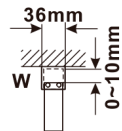

ESCA graues matt Glas 1367x2100mm

Bestellcode: ES1414

Größe

Breite: 1367 mm

Höhe: 2100 mm

Eigenschaften

Garantie: 3 Jahre

Technisches Arbeitsblatt

MODEL	A,mm
ES1070,ES1170,ES1270,ES1370,ES1470,ES1570	690-705
ES1080,ES1180,ES1280,ES1380,ES1480,ES1580	790-805
ES1090,ES1190,ES1290,ES1390,ES1490,ES1590	890-905
ES1010,ES1110,ES1210,ES1310,ES1410,ES1510	990-1005
ES1011,ES1111,ES1211,ES1311,ES1411,ES1511	1090-1105
ES1012,ES1112,ES1212,ES1312,ES1412,ES1512	1190-1205
ES1013,ES1113,ES1213,ES1313,ES1413,ES1513	1290-1305
ES1014,ES1114,ES1214,ES1314,ES1414,ES1514	1390-1405
ES1015,ES1115,ES1215,ES1315,ES1415,ES1515	1490-1505

MODEL	A,mm
ES1070,ES1170,ES1270,ES1370,ES1470,ES1570	699
ES1080,ES1180,ES1280,ES1380,ES1480,ES1580	799
ES1090,ES1190,ES1290,ES1390,ES1490,ES1590	899
ES1010,ES1110,ES1210,ES1310,ES1410,ES1510	999
ES1011,ES1111,ES1211,ES1311,ES1411,ES1511	1099
ES1012,ES1112,ES1212,ES1312,ES1412,ES1512	1199
ES1013,ES1113,ES1213,ES1313,ES1413,ES1513	1299
ES1014,ES1114,ES1214,ES1314,ES1414,ES1514	1399
ES1015,ES1115,ES1215,ES1315,ES1415,ES1515	1499

MODEL	A,mm
ES1070/ES1170/ES1270/ES1370/ES1470/ES1570	690-705
ES1080/ES1180/ES1280/ES1380/ES1480/ES1580	790-805
ES1090/ES1190/ES1290/ES1390/ES1490/ES1590	890-905
ES1010/ES1110/ES1210/ES1310/ES1410/ES1510	990-1005
ES1011/ES1111/ES1211/ES1311/ES1411/ES1511	1090-1105
ES1012/ES1112/ES1212/ES1312/ES1412/ES1512	1190-1205
ES1013/ES1113/ES1213/ES1313/ES1413/ES1513	1290-1305
ES1014/ES1114/ES1214/ES1314/ES1414/ES1514	1390-1405
ES1015/ES1115/ES1215/ES1315/ES1415/ES1515	1490-1505