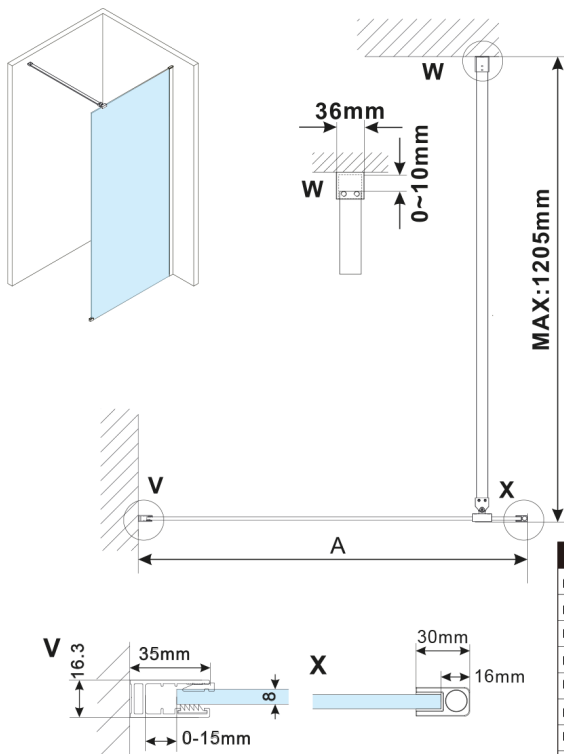

ESCA graues matt Glas 1367x2100mm

Bestellcode: ES1414

Größe

Breite: 1367 mm

Höhe: 2100 mm

Eigenschaften

Garantie: 3 Jahre

Technisches Arbeitsblatt

MODEL	A,mm
ES1070,ES1170,ES1270,ES1370,ES1470,ES1570	690-705
ES1080,ES1180,ES1280,ES1380,ES1480,ES1580	790-805
ES1090,ES1190,ES1290,ES1390,ES1490,ES1590	890-905
ES1010,ES1110,ES1210,ES1310,ES1410,ES1510	990-1005
ES1011,ES1111,ES1211,ES1311,ES1411,ES1511	1090-1105
ES1012,ES1112,ES1212,ES1312,ES1412,ES1512	1190-1205
ES1013,ES1113,ES1213,ES1313,ES1413,ES1513	1290-1305
ES1014,ES1114,ES1214,ES1314,ES1414,ES1514	1390-1405
ES1015,ES1115,ES1215,ES1315,ES1415,ES1515	1490-1505

MODEL	A,mm
ES1070,ES1170,ES1270,ES1370,ES1470,ES1570	699
ES1080,ES1180,ES1280,ES1380,ES1480,ES1580	799
ES1090,ES1190,ES1290,ES1390,ES1490,ES1590	899
ES1010,ES1110,ES1210,ES1310,ES1410,ES1510	999
ES1011,ES1111,ES1211,ES1311,ES1411,ES1511	1099
ES1012,ES1112,ES1212,ES1312,ES1412,ES1512	1199
ES1013,ES1113,ES1213,ES1313,ES1413,ES1513	1299
ES1014,ES1114,ES1214,ES1314,ES1414,ES1514	1399
ES1015,ES1115,ES1215,ES1315,ES1415,ES1515	1499

MODEL	A,mm
ES1070/ES1170/ES1270/ES1370/ES1470/ES1570	690-705
ES1080/ES1180/ES1280/ES1380/ES1480/ES1580	790-805
ES1090/ES1190/ES1290/ES1390/ES1490/ES1590	890-905
ES1010/ES1110/ES1210/ES1310/ES1410/ES1510	990-1005
ES1011/ES1111/ES1211/ES1311/ES1411/ES1511	1090-1105
ES1012/ES1112/ES1212/ES1312/ES1412/ES1512	1190-1205
ES1013/ES1113/ES1213/ES1313/ES1413/ES1513	1290-1305
ES1014/ES1114/ES1214/ES1314/ES1414/ES1514	1390-1405
ES1015/ES1115/ES1215/ES1315/ES1415/ES1515	1490-1505