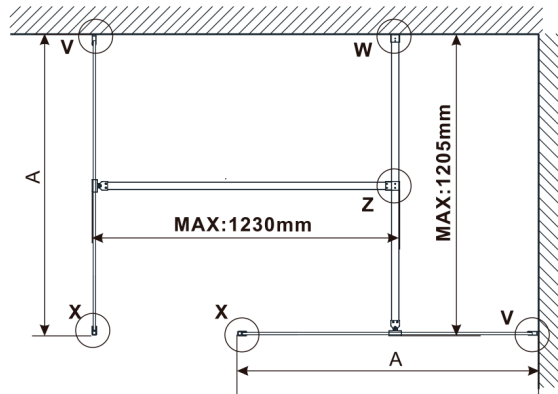

ESCA graues matt Glas 1367x2100mm

Bestellcode: ES1414

Größe

Breite: 1367 mm

Höhe: 2100 mm

Eigenschaften

Garantie: 3 Jahre

Technisches Arbeitsblatt

MODEL	A,mm
ES1070,ES1170,ES1270,ES1370,ES1470,ES1570	690-705
ES1080,ES1180,ES1280,ES1380,ES1480,ES1580	790-805
ES1090,ES1190,ES1290,ES1390,ES1490,ES1590	890-905
ES1010,ES1110,ES1210,ES1310,ES1410,ES1510	990-1005
ES1011,ES1111,ES1211,ES1311,ES1411,ES1511	1090-1105
ES1012,ES1112,ES1212,ES1312,ES1412,ES1512	1190-1205
ES1013,ES1113,ES1213,ES1313,ES1413,ES1513	1290-1305
ES1014,ES1114,ES1214,ES1314,ES1414,ES1514	1390-1405
ES1015,ES1115,ES1215,ES1315,ES1415,ES1515	1490-1505

MODEL	A,mm
ES1070,ES1170,ES1270,ES1370,ES1470,ES1570	699
ES1080,ES1180,ES1280,ES1380,ES1480,ES1580	799
ES1090,ES1190,ES1290,ES1390,ES1490,ES1590	899
ES1010,ES1110,ES1210,ES1310,ES1410,ES1510	999
ES1011,ES1111,ES1211,ES1311,ES1411,ES1511	1099
ES1012,ES1112,ES1212,ES1312,ES1412,ES1512	1199
ES1013,ES1113,ES1213,ES1313,ES1413,ES1513	1299
ES1014,ES1114,ES1214,ES1314,ES1414,ES1514	1399
ES1015,ES1115,ES1215,ES1315,ES1415,ES1515	1499

MODEL	A,mm
ES1070/ES1170/ES1270/ES1370/ES1470/ES1570	690-705
ES1080/ES1180/ES1280/ES1380/ES1480/ES1580	790-805
ES1090/ES1190/ES1290/ES1390/ES1490/ES1590	890-905
ES1010/ES1110/ES1210/ES1310/ES1410/ES1510	990-1005
ES1011/ES1111/ES1211/ES1311/ES1411/ES1511	1090-1105
ES1012/ES1112/ES1212/ES1312/ES1412/ES1512	1190-1205
ES1013/ES1113/ES1213/ES1313/ES1413/ES1513	1290-1305
ES1014/ES1114/ES1214/ES1314/ES1414/ES1514	1390-1405
ES1015/ES1115/ES1215/ES1315/ES1415/ES1515	1490-1505