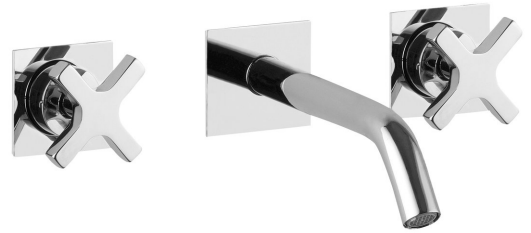

## TRAX 3-Loch Waschtischarmatur, Chrom

Bestellcode: 652

### Eigenschaften

Farbe: Chrom  
 Material: Messing  
 Garantie: 6 Jahre